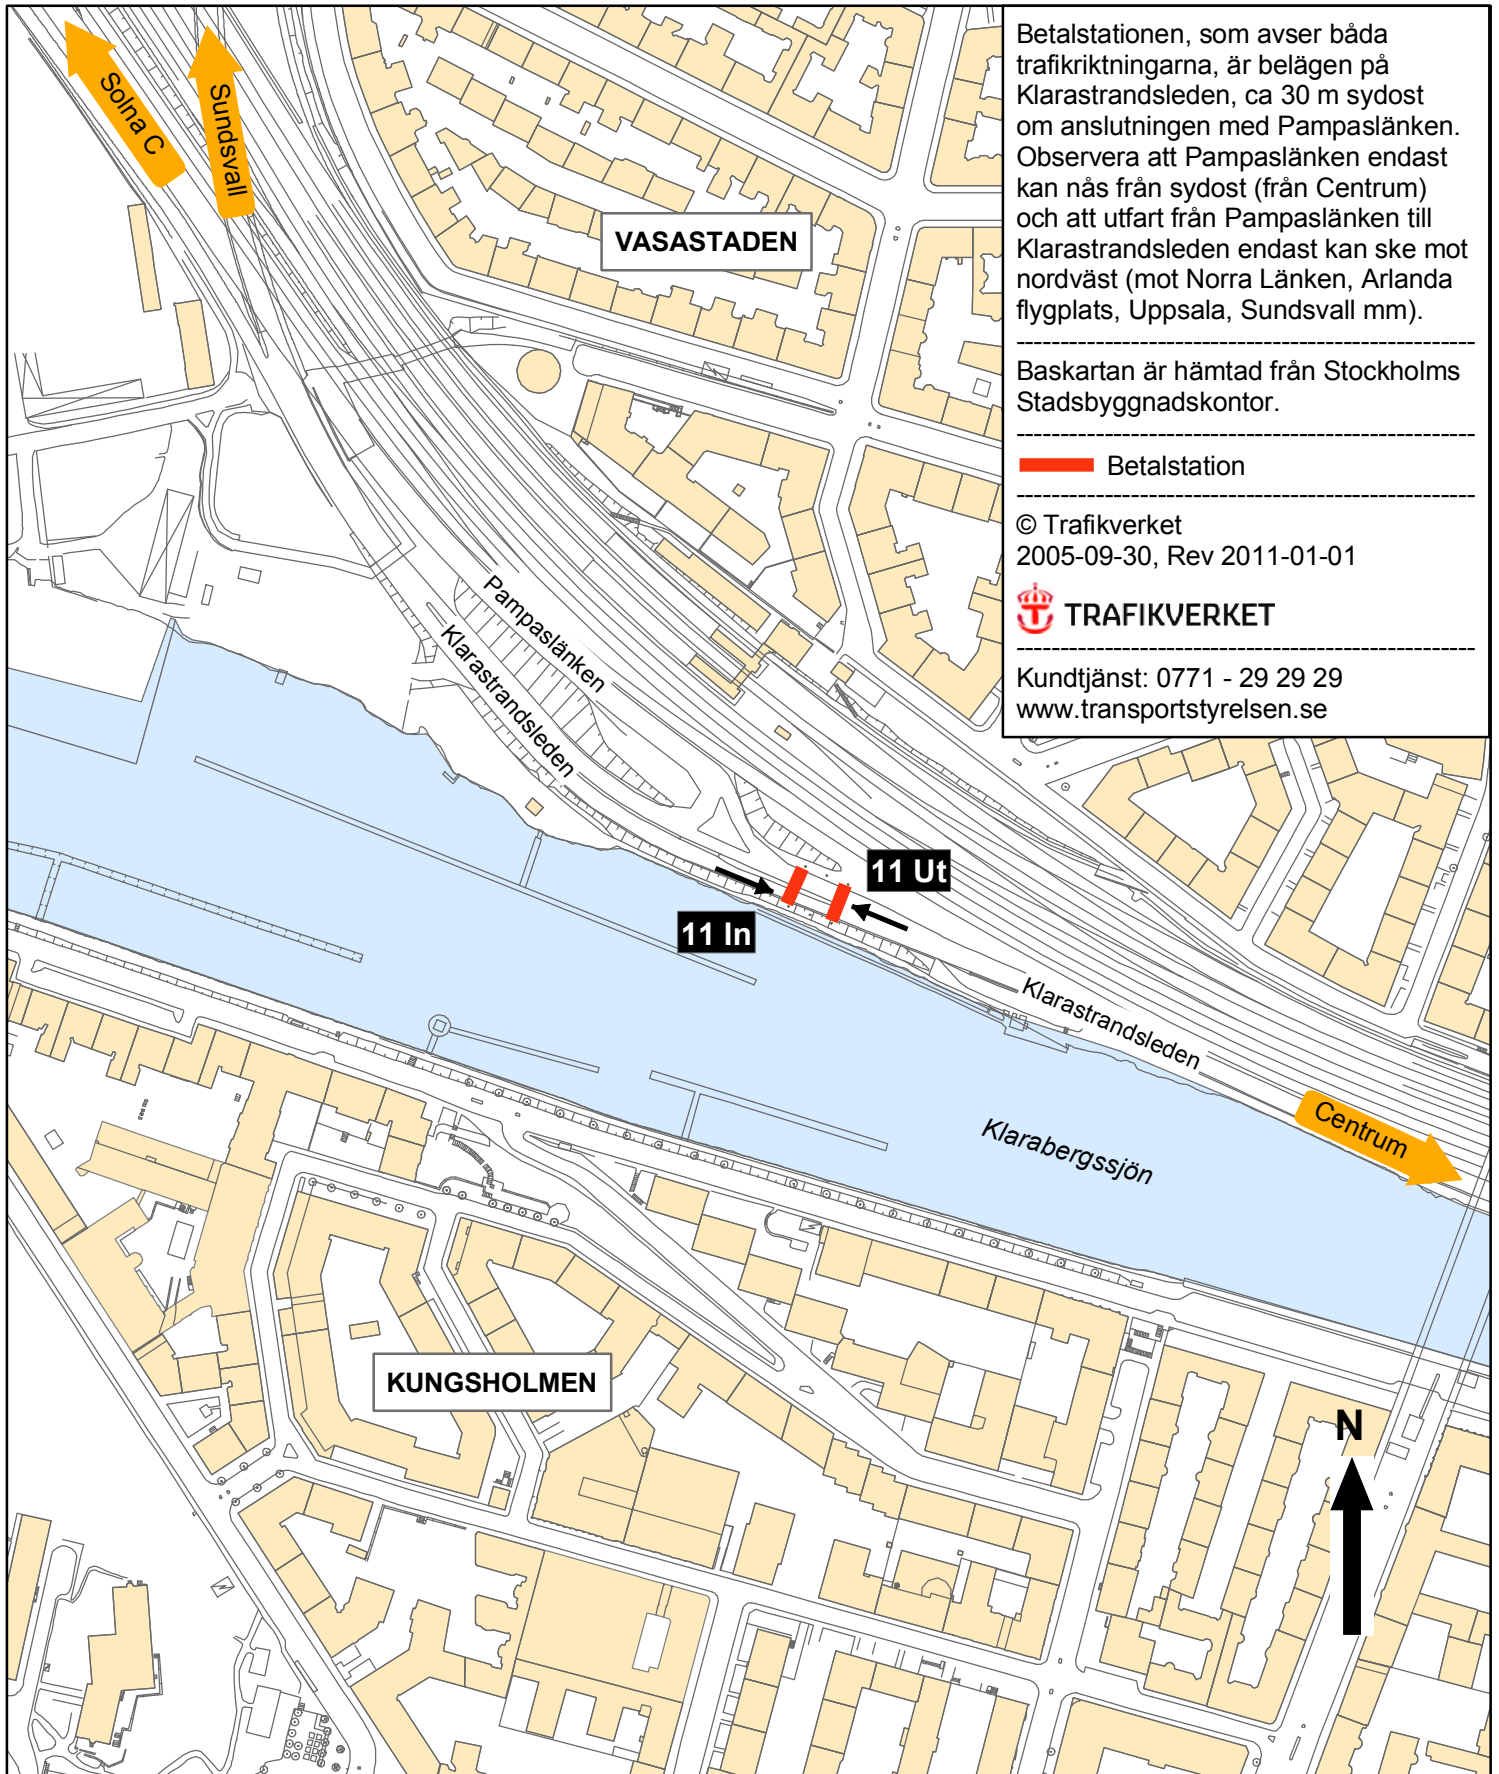

# Betalstation 11.Klarastrandsleden

Betalstationen, som avser båda trafikriktningarna, är belägen på Klarastrandsleden, ca 30 m sydost om anslutningen med Pampaslänken. Observera att Pampaslänken endast kan nå från sydost (från Centrum) och att utfart från Pampaslänken till Klarastrandsleden endast kan ske mot nordväst (mot Norra Länken, Arlanda flygplats, Uppsala, Sundsvall mm).

0 150 300 meter