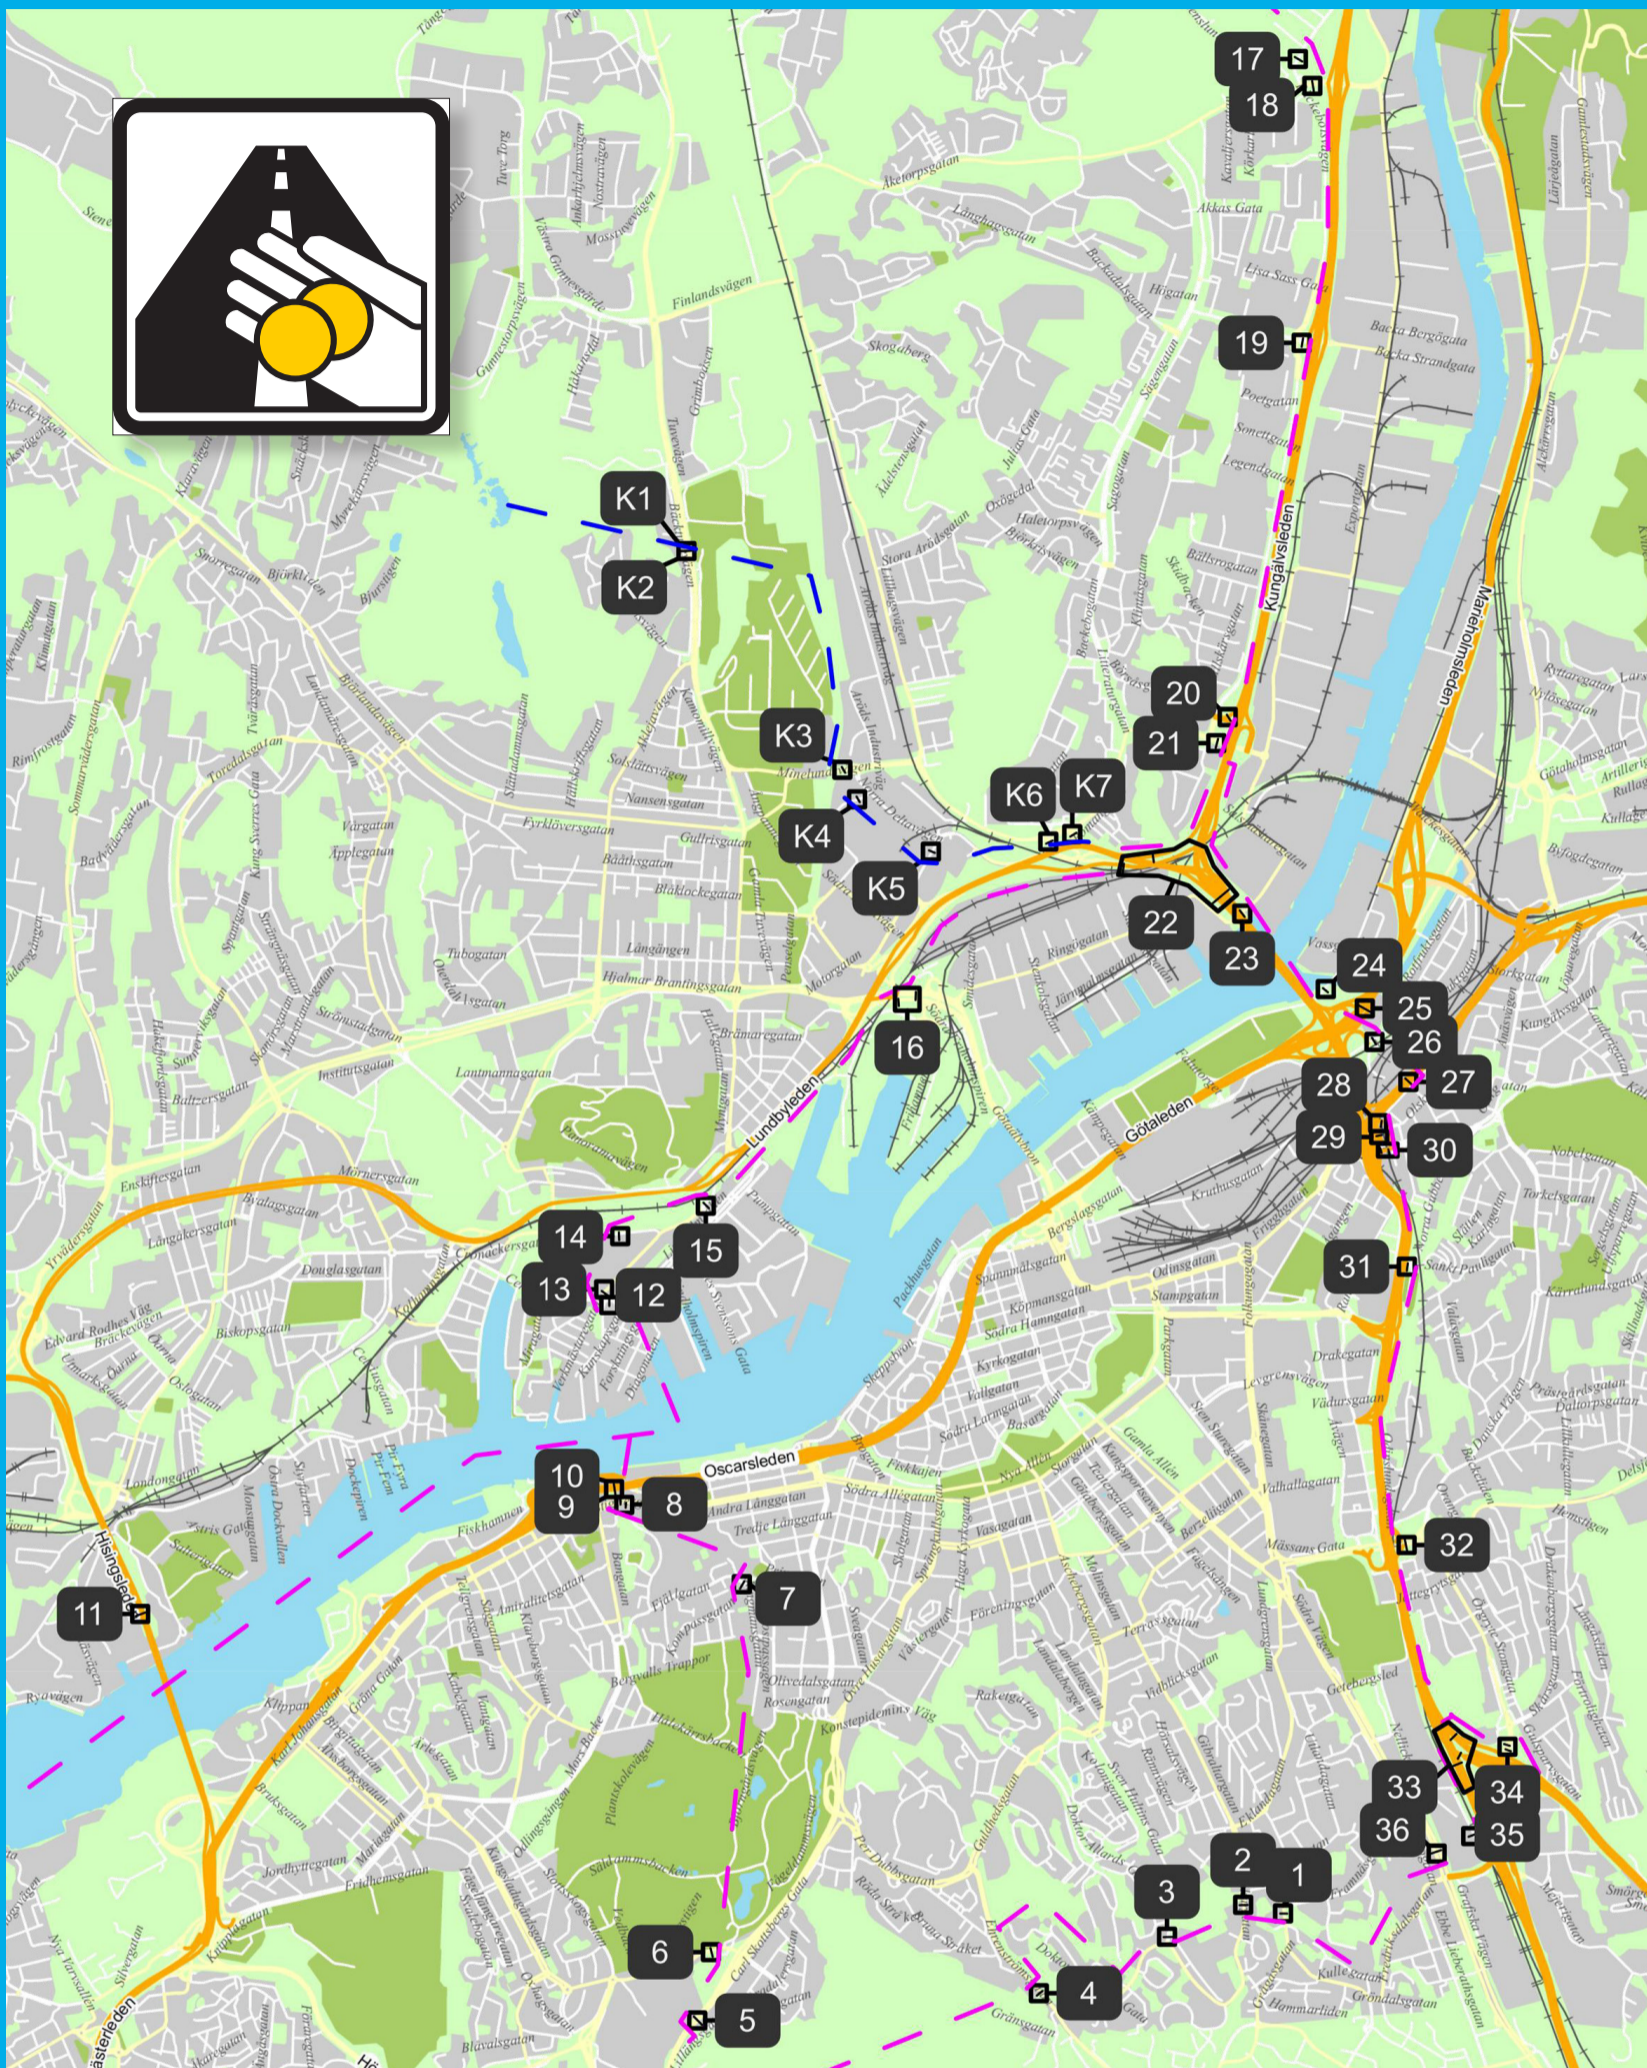

TRÄNGSELSKATT I GÖTEBORG

KONTROLLPUNKTER

- K1. BÄCKTUVEVÄGEN
- K2. TUVEVÄGEN
- K3. MINELUNDSVÄGEN
- K4. DELTAVÄGEN
- K5. BACKAVÄGEN
- K6. LUNDBYLEDEN PÅFART
- K7. LUNDBYLEDEN AVFART

BEFINTLIGA BETALSTATIONER

- 1. FRIDKULLAGATAN
- 2. GIBRALTARGATAN
- 3. DOKTOR ALLARDS GATA
- 4. EHRENSTRÖMSGATAN
- 5. DAG HAMMARSKJÖLDSLEDEN
- 6. MARGARETEBERGSGATAN
- 7. FJÄLLGATAN / JUNGMANS-
GATAN
- 8. STIGBERGSLIDEN
- 9. E45 OSCARSLEDEN
- 10. EMIGRANTVÄGEN
- 11. ÄLVSBORGSBRON

- 12. LINDHOLMSALLÉN
- 13. KARLAVAGNSGATAN VÄSTRA
- 14. POLSTJÄRNEGATAN
- 15. KARLAVAGNSGATAN ÖSTRA
- 16. HJALMAR BRANTINGSGATAN
- 17. SÖDRA TAGENEVÄGEN
- 18. SKÄLLTORPSVÄGEN
- 19. BACKADALEN
- 20. TINGSTADSMOTET AVFART E6
- 21. TINGSTADSVÄGEN
- 22. RINGÖMOTET
- 23. SÄLSMÄSTAREGATAN
- 24. MARIEHOLMSGATAN
- 25. E45 MARIEHOLMSLEDEN

- 26. PARTIHANDELSGATAN
- 27. E20 ALINGSÅSLEDEN
- 28. OLSKROKSMOTET AVFART E20
- 29. OLSKROKSMOTET PÅFART E6
- 30. REDBERG SVÄGEN
- 31. WILLINSBRON
- 32. ÖRGRYTEVÄGEN
- 33. E6/E20 KUNGSBACKALEDEN
- 34. SANKT SIGFRIDSGATAN
- 35. ALMEDALSVÄGEN
- 36. MÖLNDALSVÄGEN