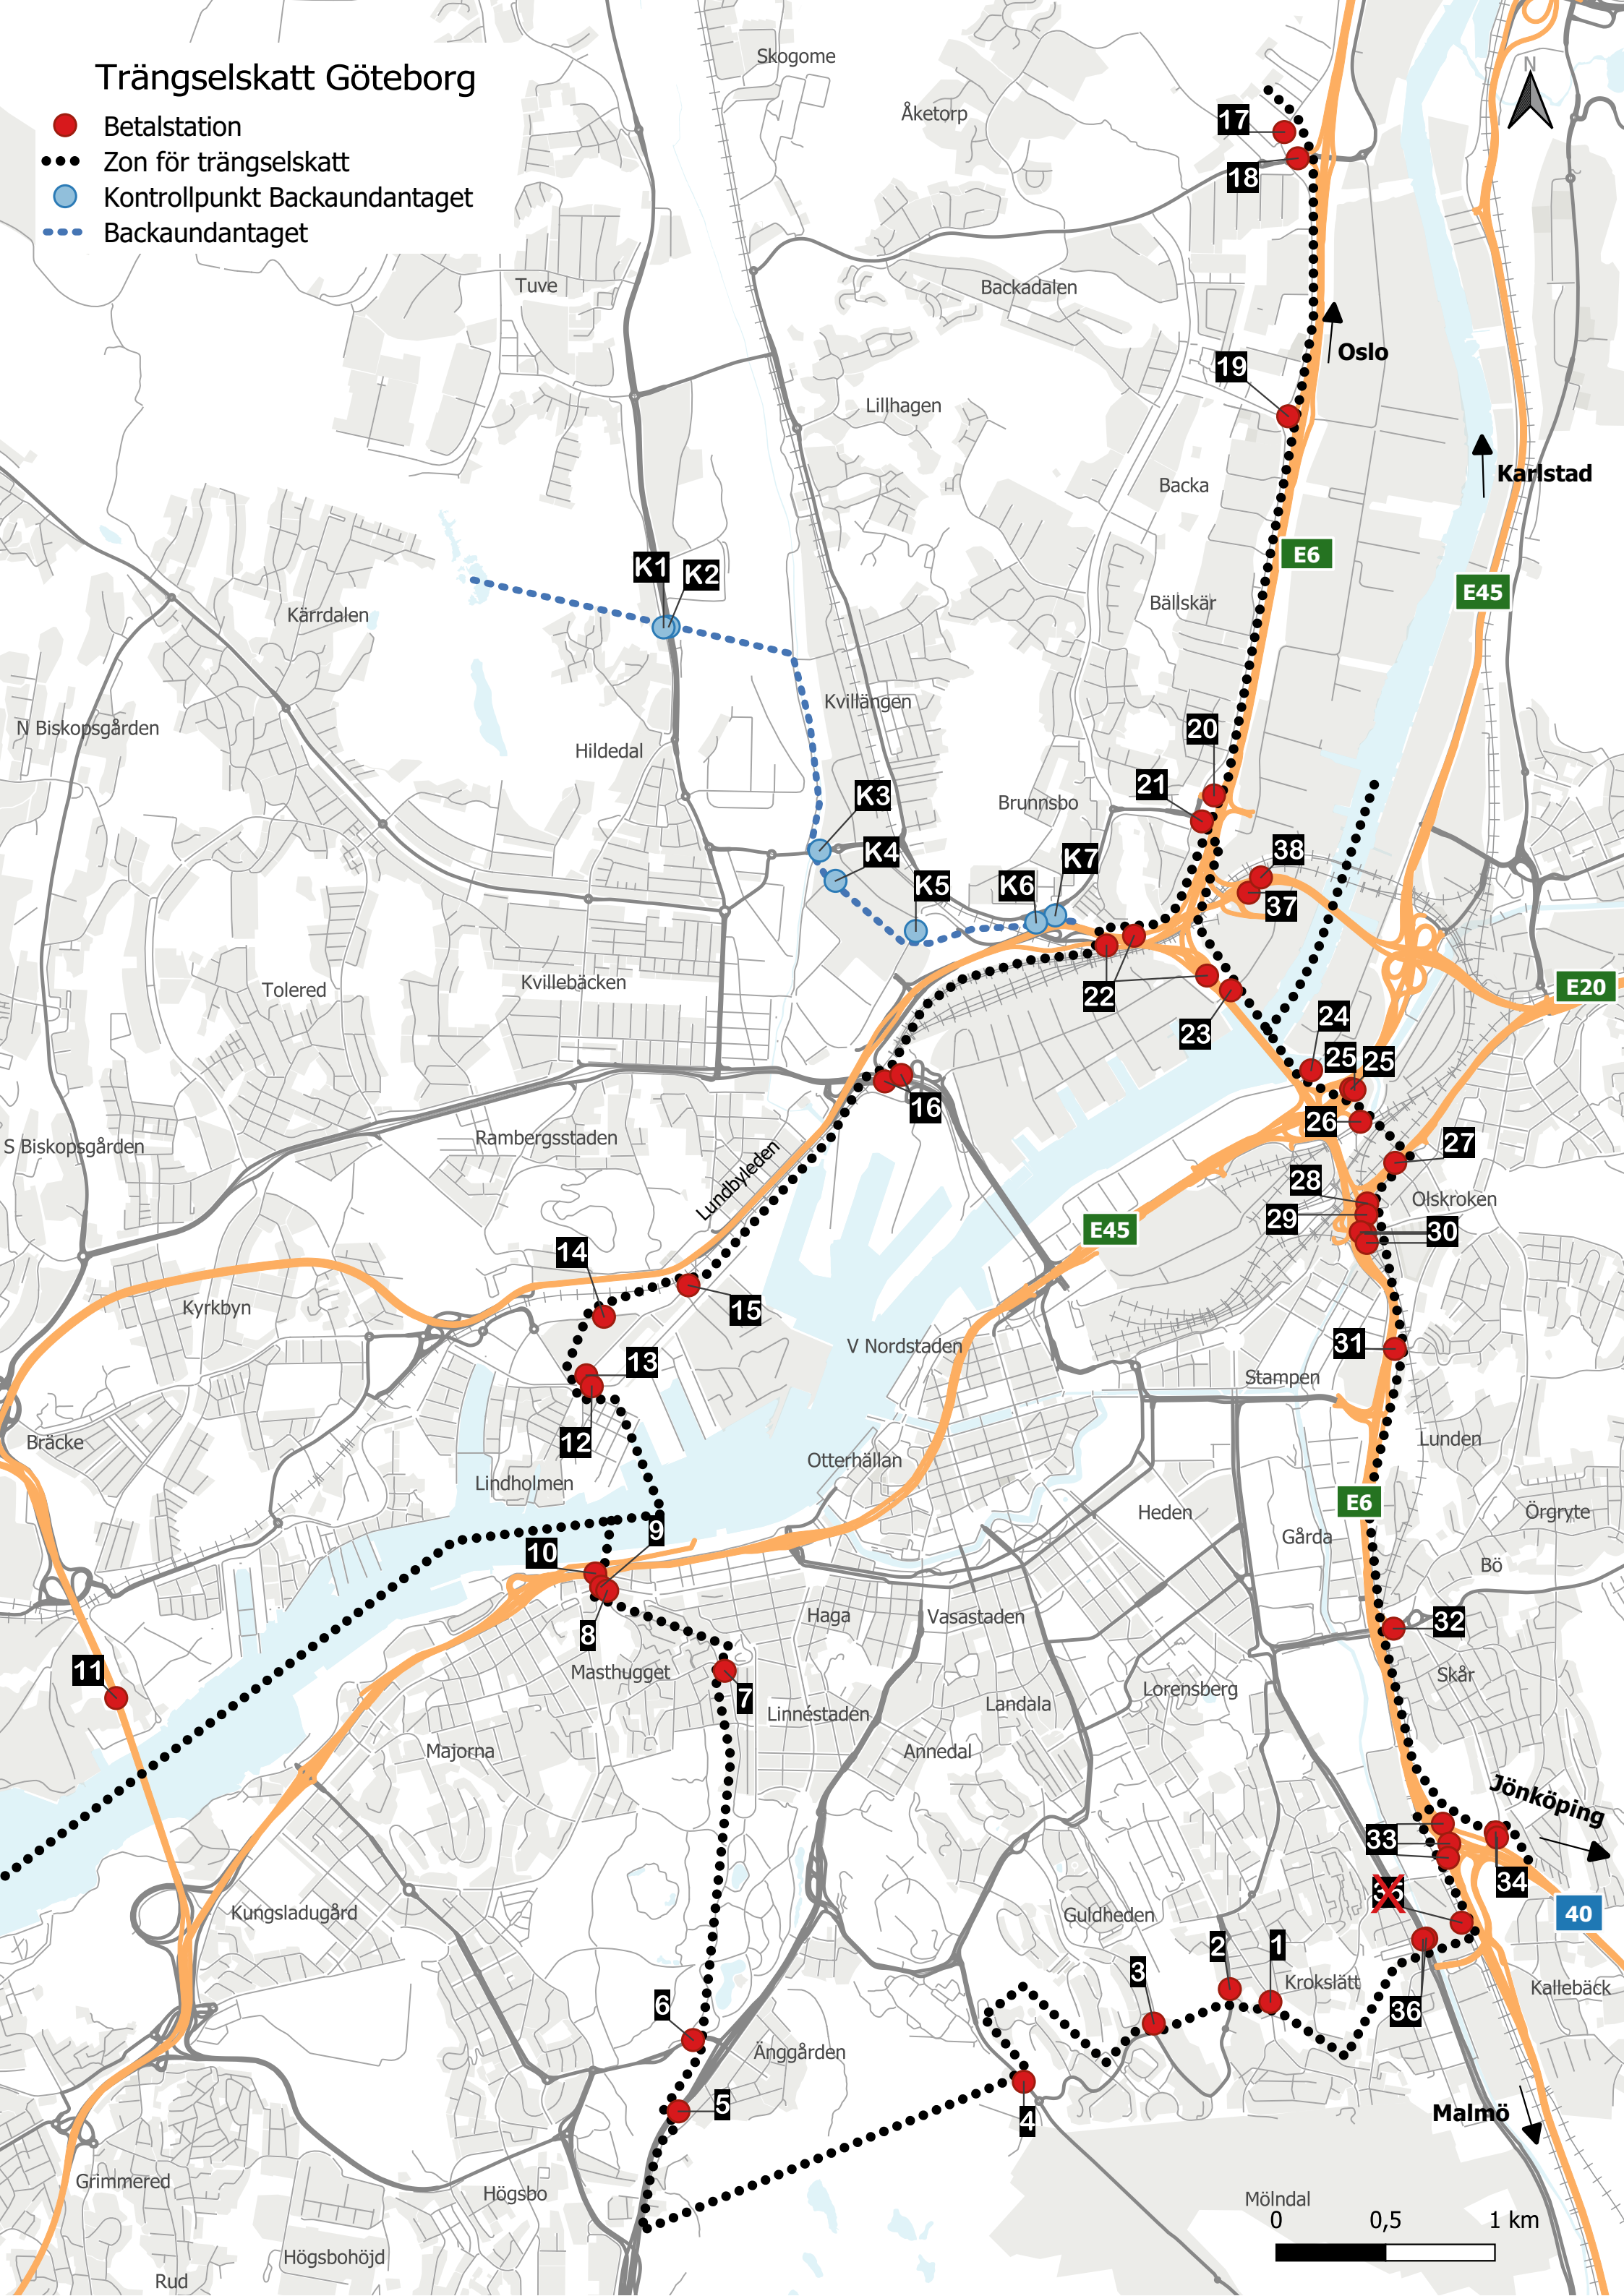

Trängselskatt Göteborg

- Betalstation
- Zon för trängselskatt
- Kontrollpunkt Backaundantaget
- Backaundantaget

Mölndal
0 0,5 1 km