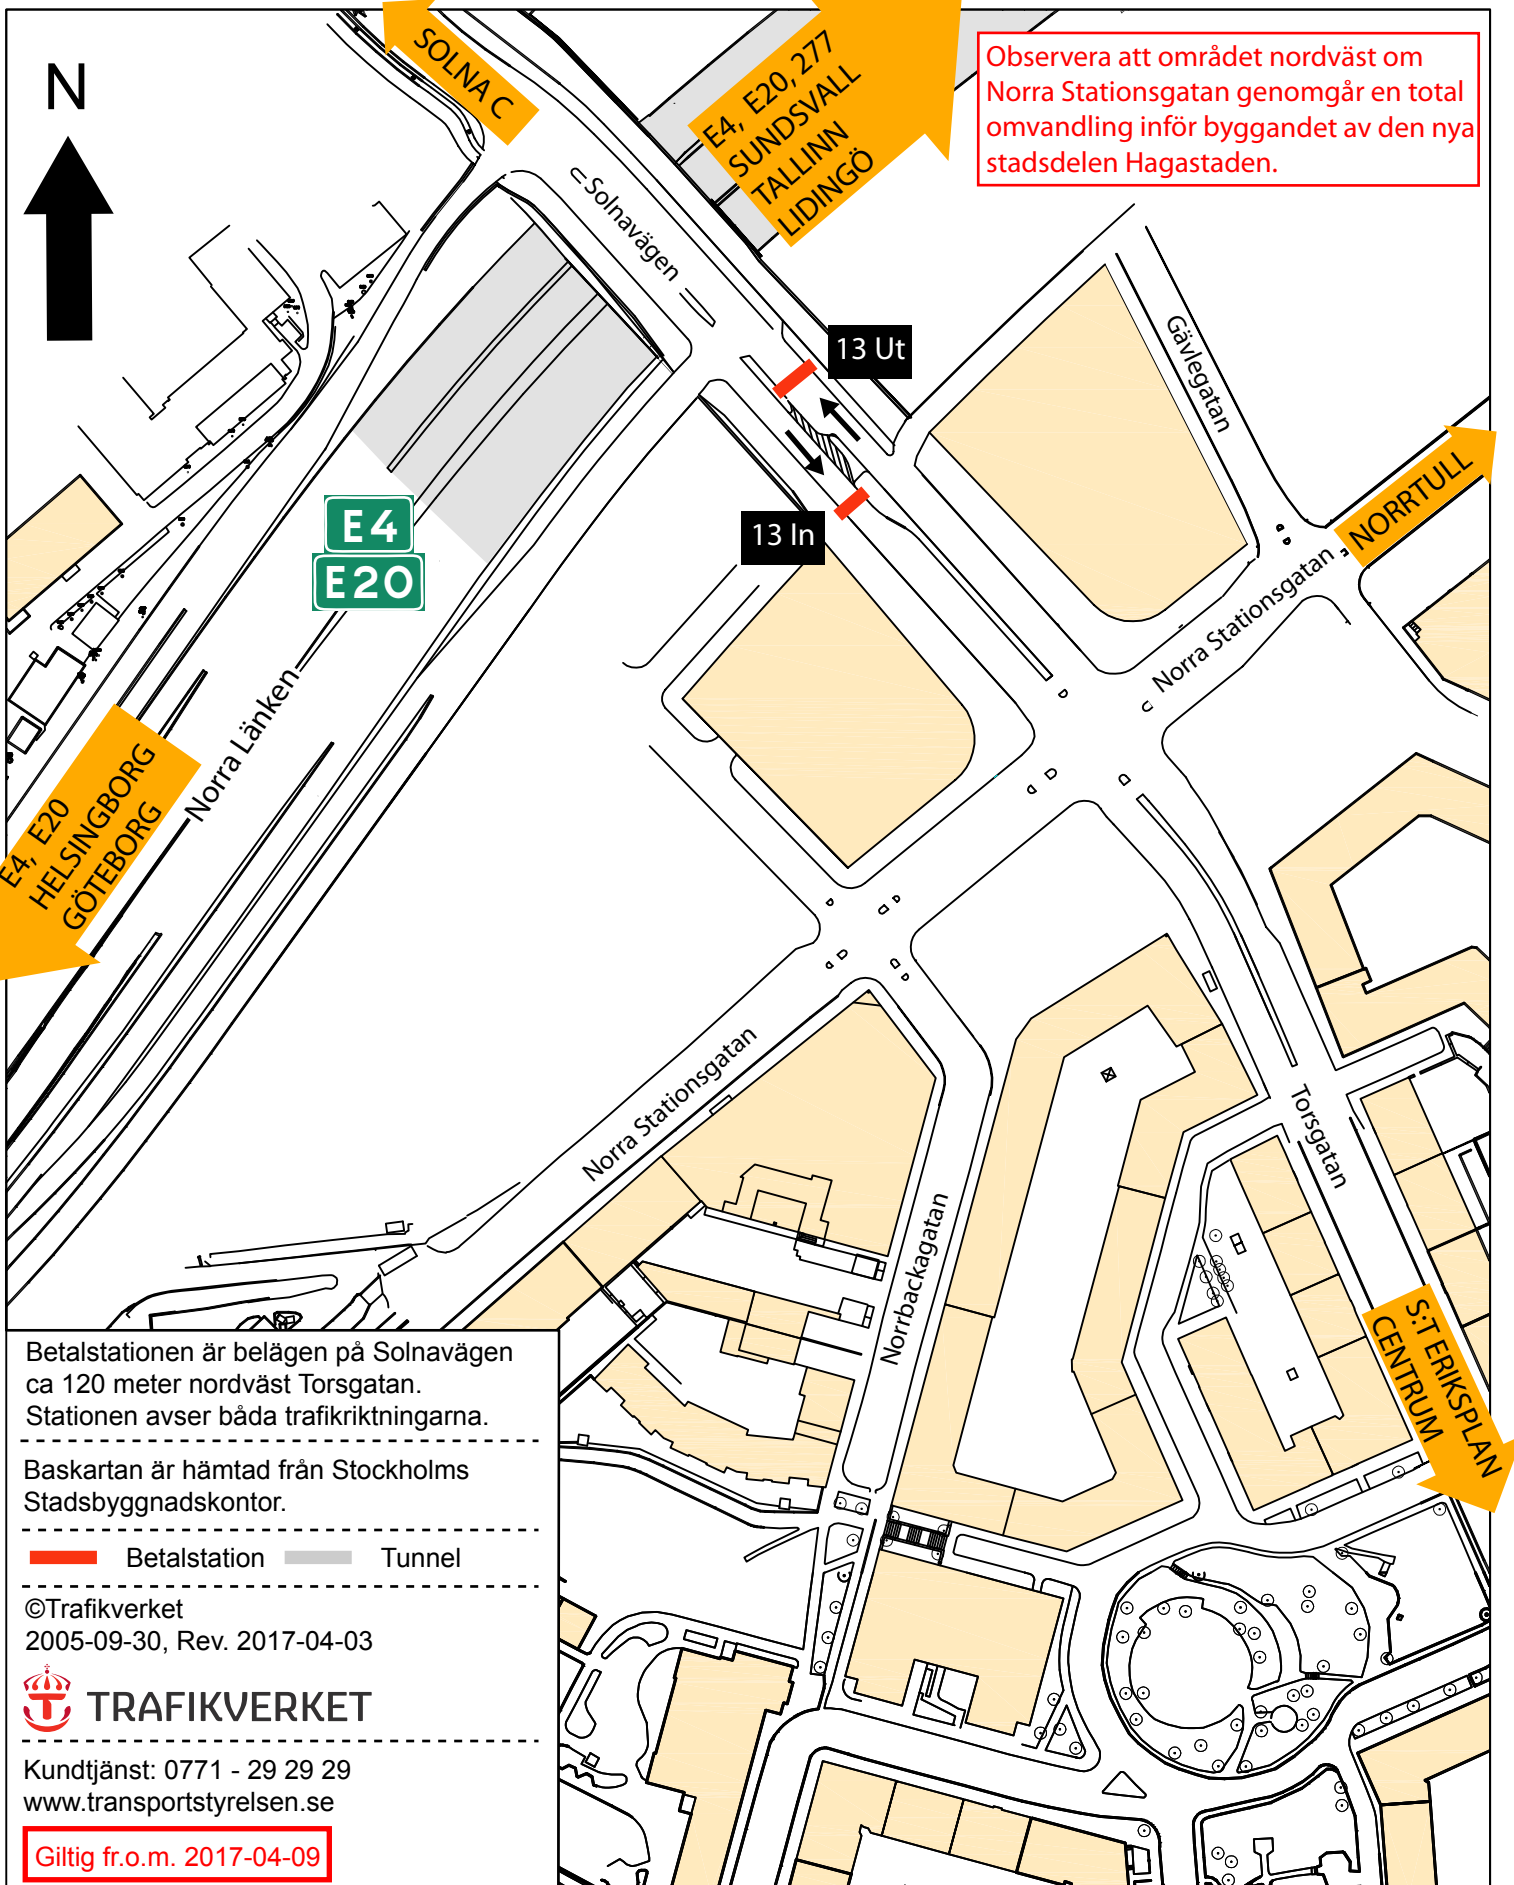

Betalstation 13. Solnavägen

0 100 200 meter