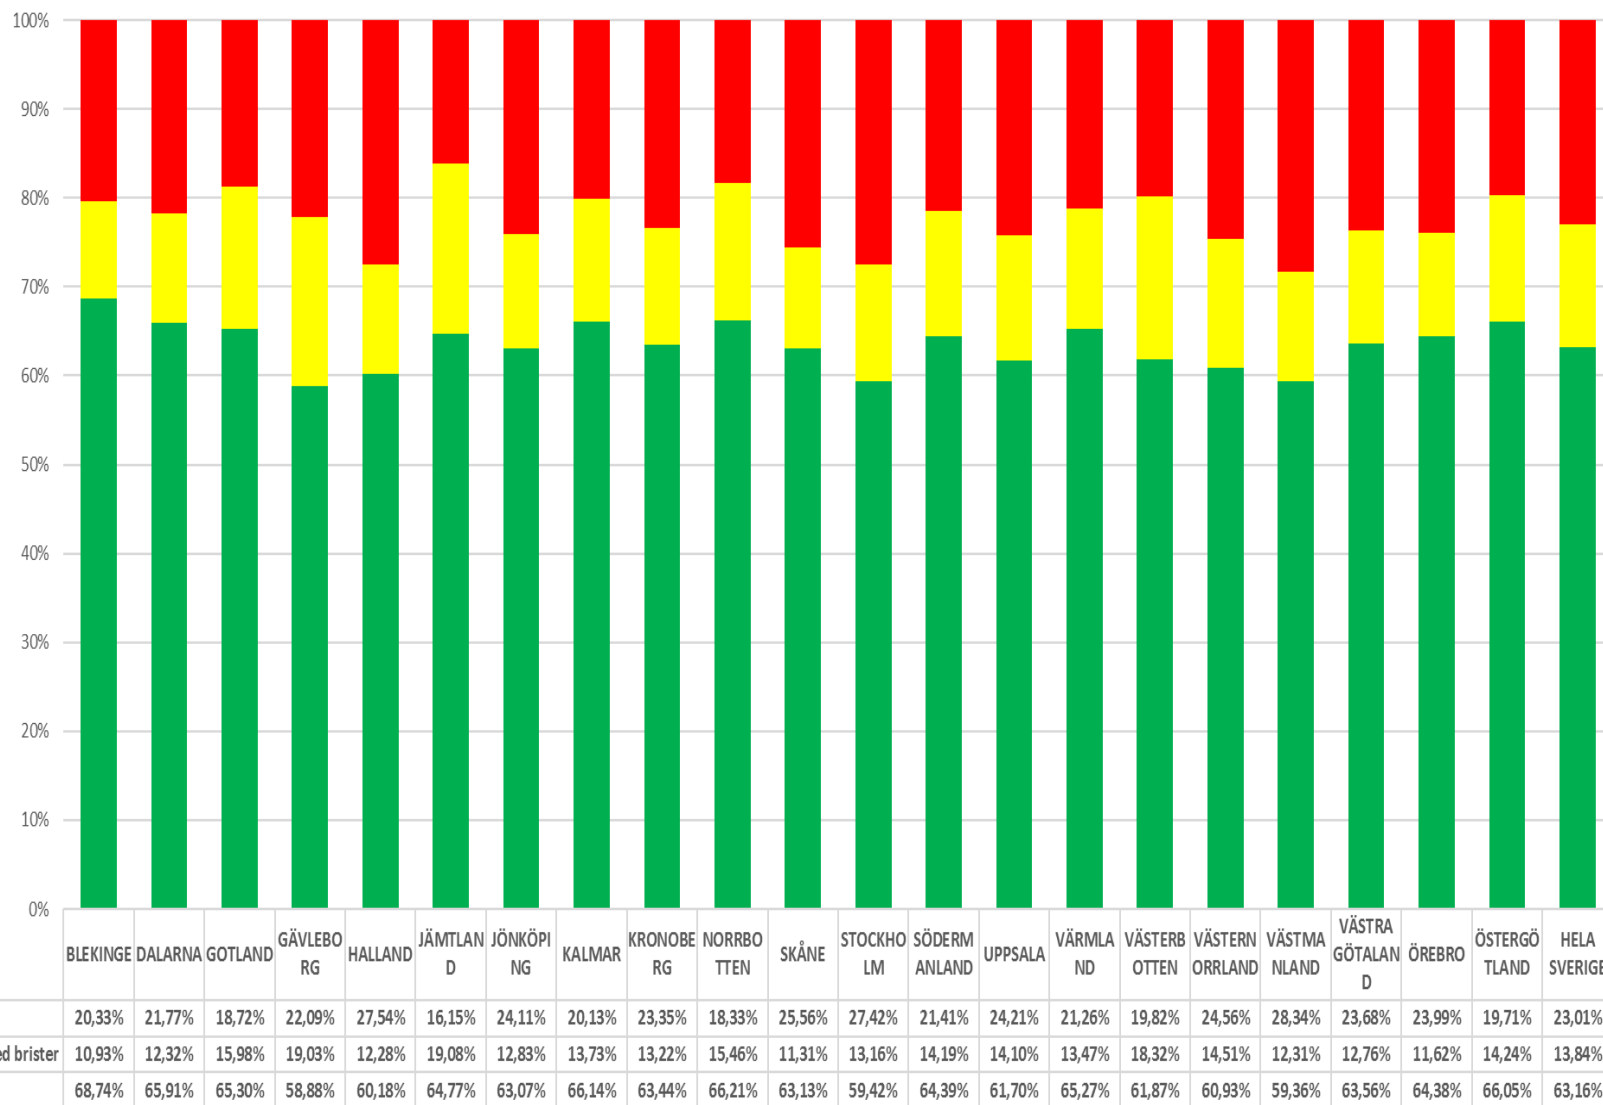

Personbil Kontrollbesiktning (B) Länsvis September 2019

Lätt lastbil Kontrollbesiktning (B) Länsvis September 2019

Lätt släpvagn Kontrollbesiktning (B) Länsvis September 2019

Motorcykel Kontrollbesiktning (B) Länsvis September 2019

Tung lastbil Kontrollbesiktning (B) Länsvis September 2019

Tung släpvagn Kontrollbesiktning (B) Länsvis September 2019

Tung buss Kontrollbesiktning (B) Länsvis September 2019