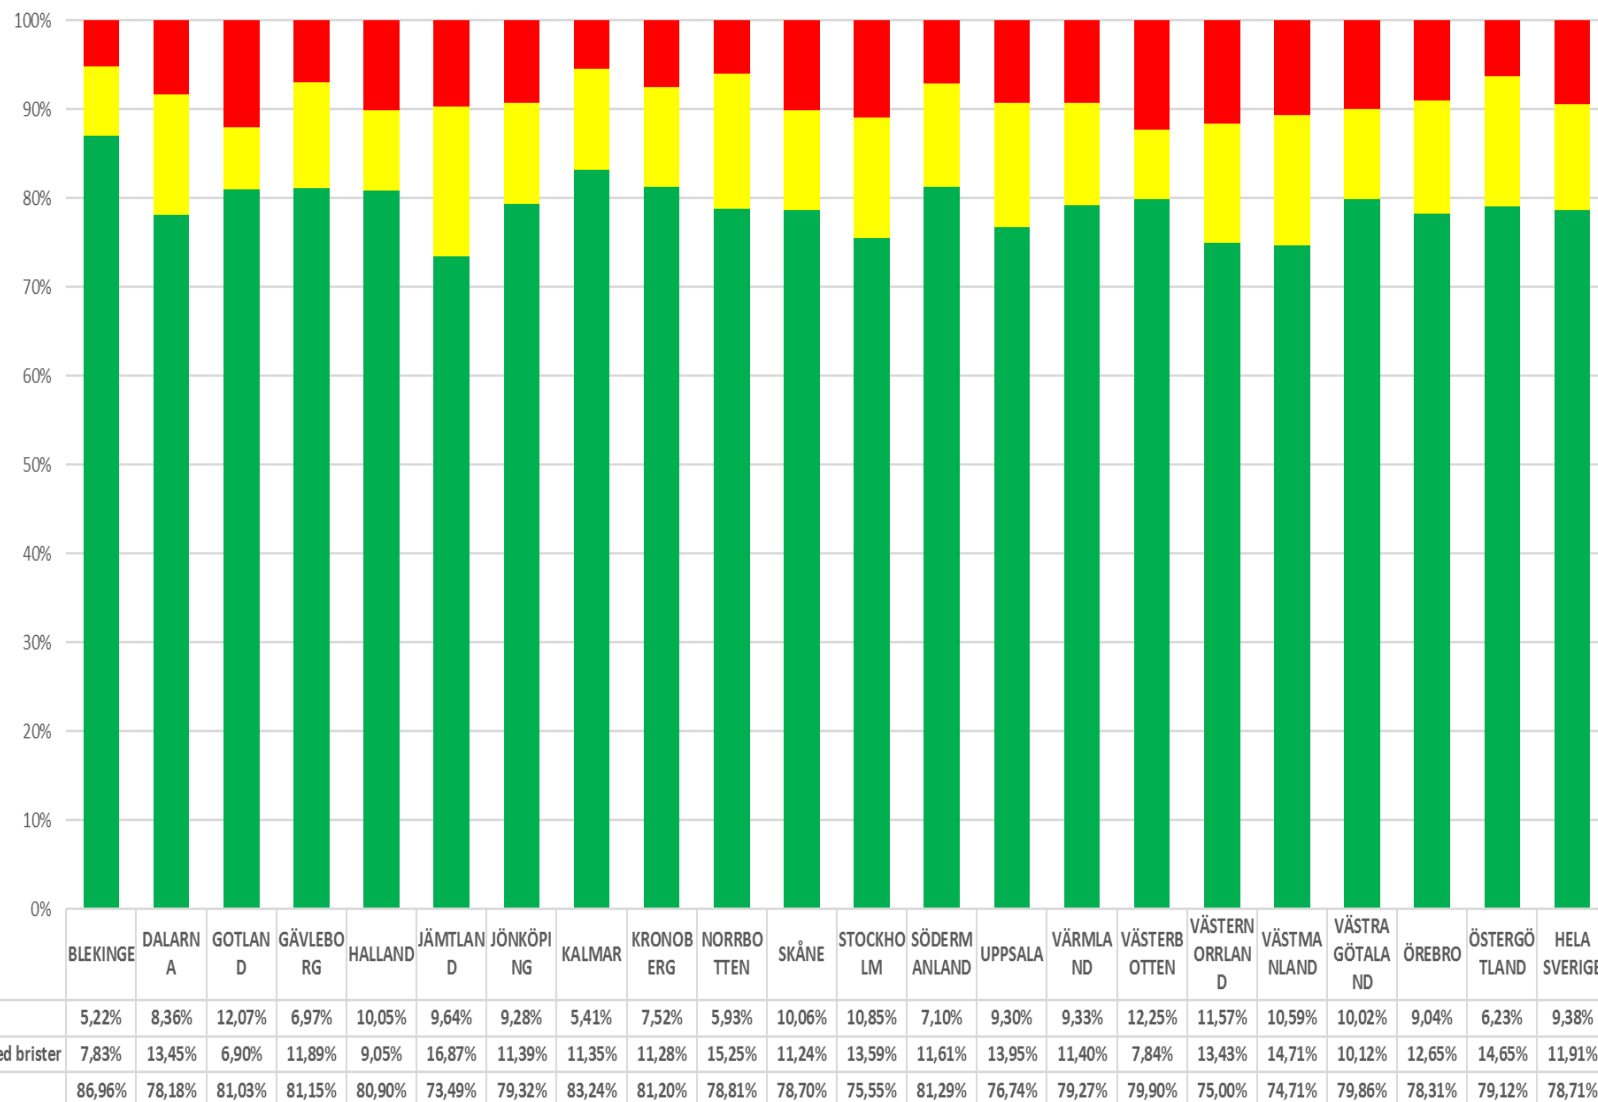

Personbil Kontrollbesiktning (B) Länsvis September 2019

Lätt lastbil Kontrollbesiktning (B) Länsvis September 2019

Lätt släpvagn Kontrollbesiktning (B) Länsvis September 2019

Motorcykel Kontrollbesiktning (B) Länsvis September 2019

Tung lastbil Kontrollbesiktning (B) Länsvis September 2019

Tung släpvagn Kontrollbesiktning (B) Länsvis September 2019

Tung buss Kontrollbesiktning (B) Länsvis September 2019