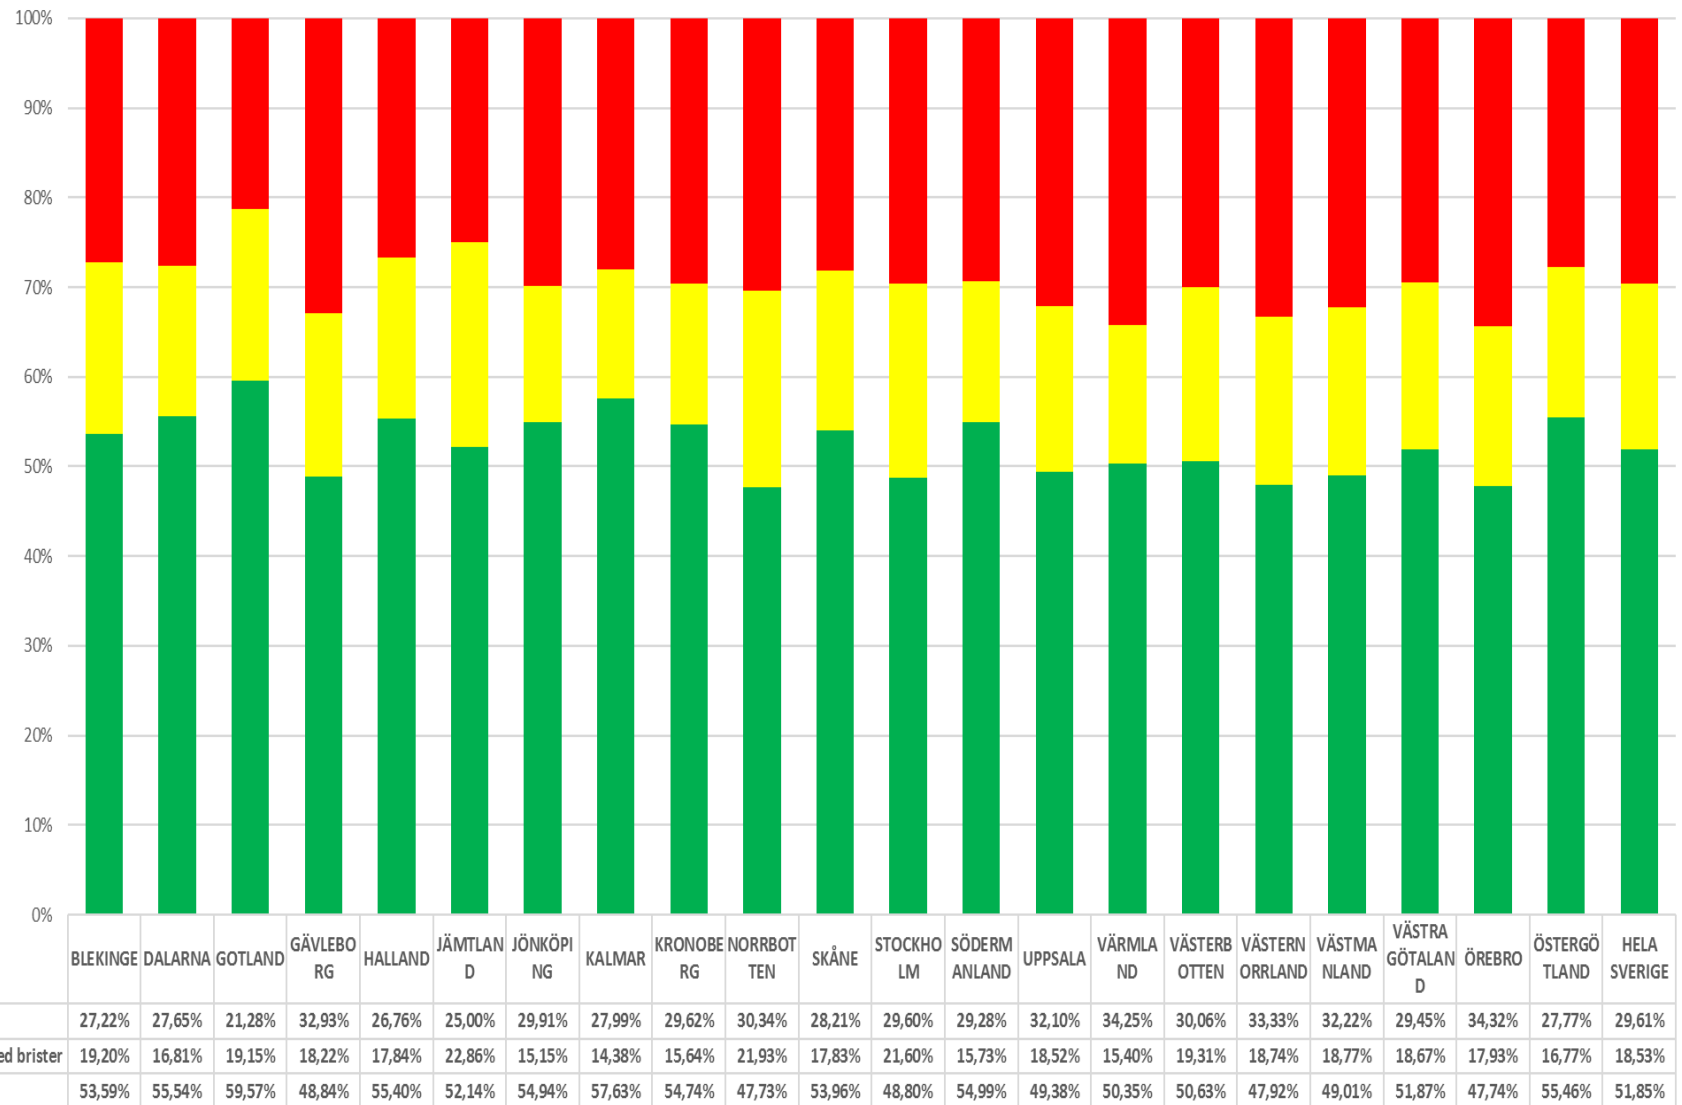

Personbil Kontrollbesiktning (B) Länsvis September 2019

Lätt lastbil Kontrollbesiktning (B) Länsvis September 2019

Lätt släpvagn Kontrollbesiktning (B) Länsvis September 2019

Motorcykel Kontrollbesiktning (B) Länsvis September 2019

Tung lastbil Kontrollbesiktning (B) Länsvis September 2019

Tung släpvagn Kontrollbesiktning (B) Länsvis September 2019

Tung buss Kontrollbesiktning (B) Länsvis September 2019