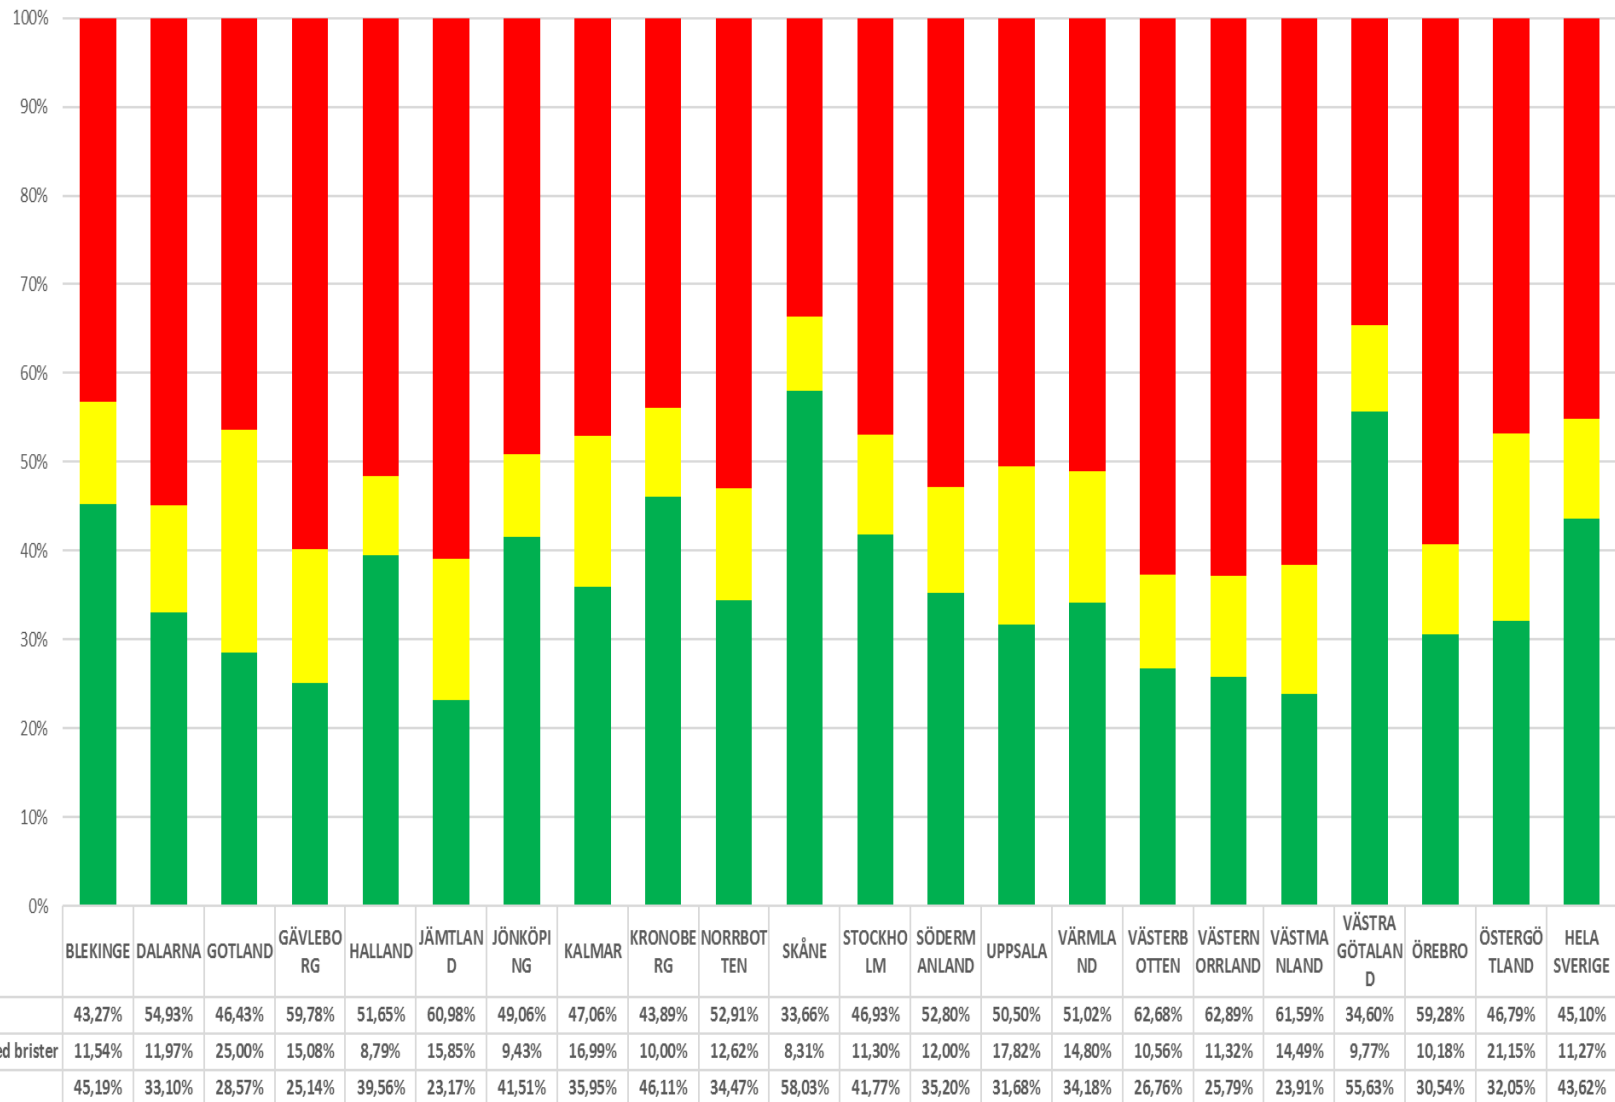

Personbil Kontrollbesiktning (B) Länsvis September 2019

Lätt lastbil Kontrollbesiktning (B) Länsvis September 2019

Lätt släpvagn Kontrollbesiktning (B) Länsvis September 2019

Motorcykel Kontrollbesiktning (B) Länsvis September 2019

Tung lastbil Kontrollbesiktning (B) Länsvis September 2019

Tung släpvagn Kontrollbesiktning (B) Länsvis September 2019

Tung buss Kontrollbesiktning (B) Länsvis September 2019