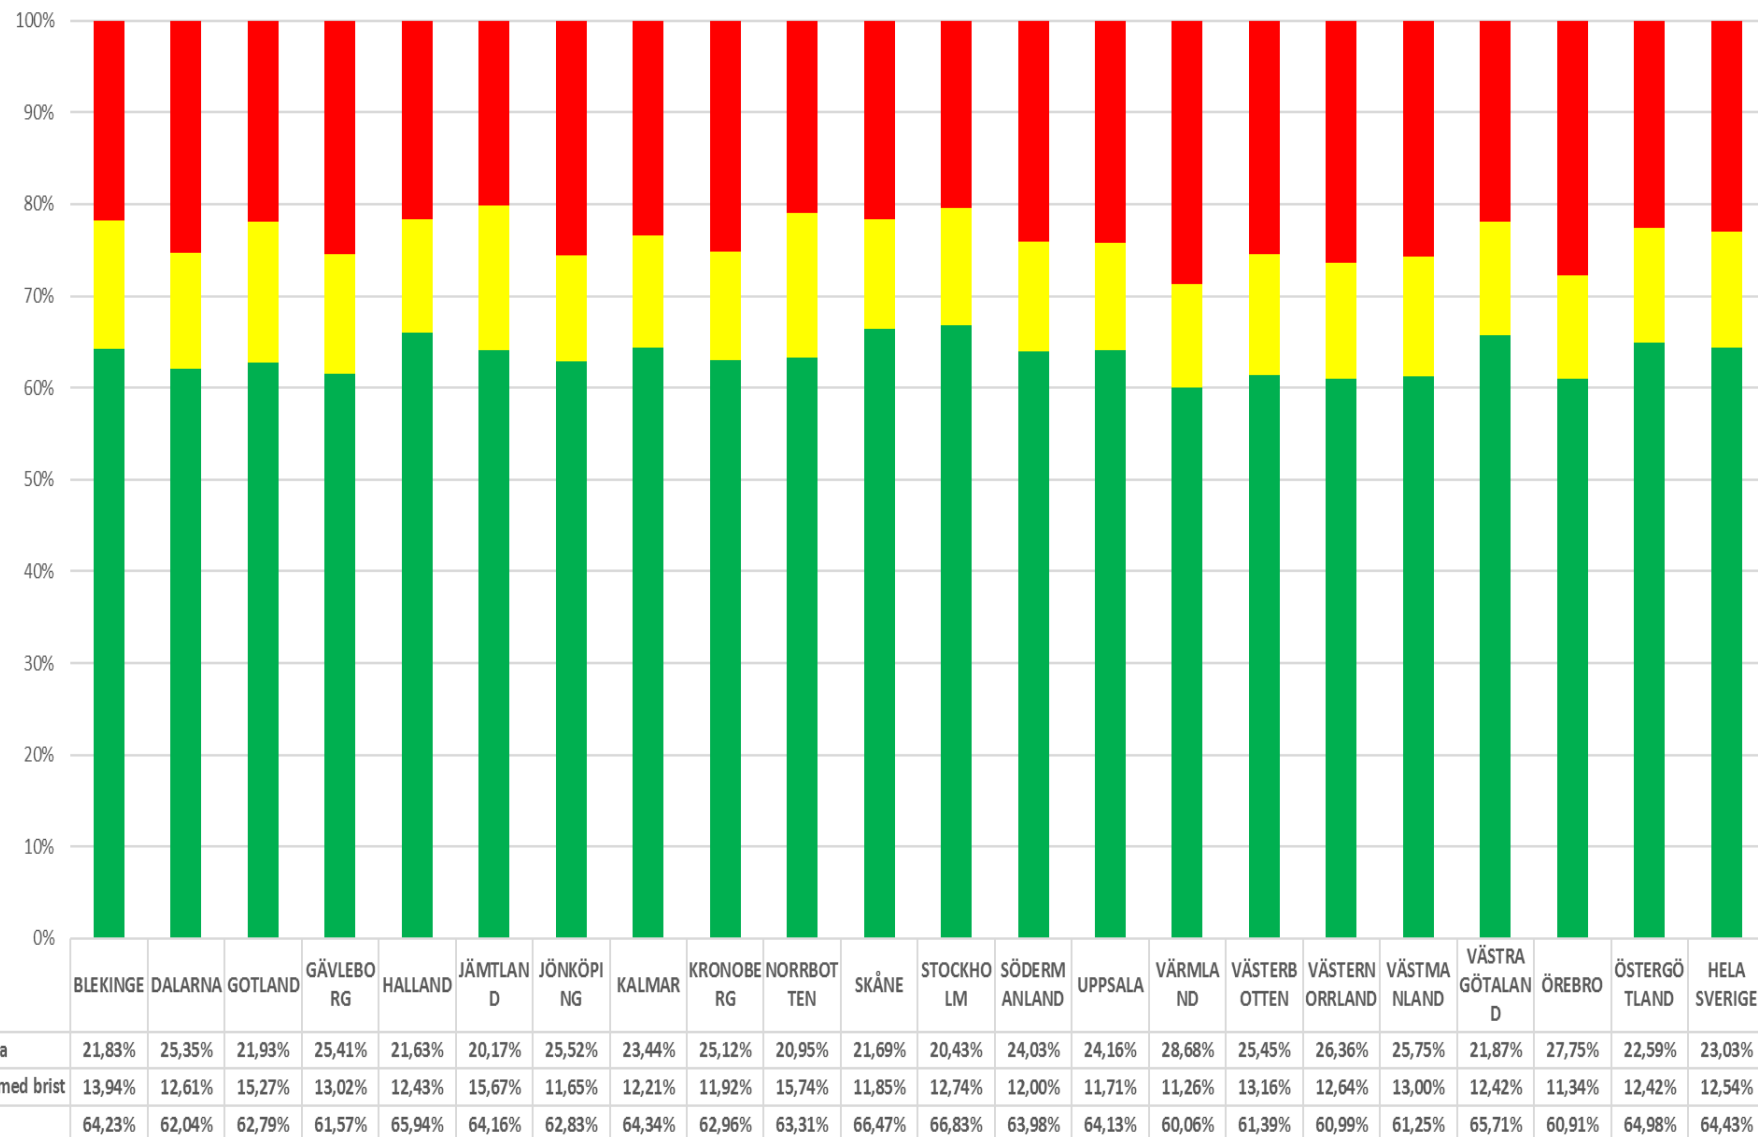

Personbil Kontrollbesiktning (B) Länsvis September 2019

Lätt lastbil Kontrollbesiktning (B) Länsvis September 2019

Lätt släpvagn Kontrollbesiktning (B) Länsvis September 2019

Motorcykel Kontrollbesiktning (B) Länsvis September 2019

Tung lastbil Kontrollbesiktning (B) Länsvis September 2019

Tung släpvagn Kontrollbesiktning (B) Länsvis September 2019

Tung buss Kontrollbesiktning (B) Länsvis September 2019