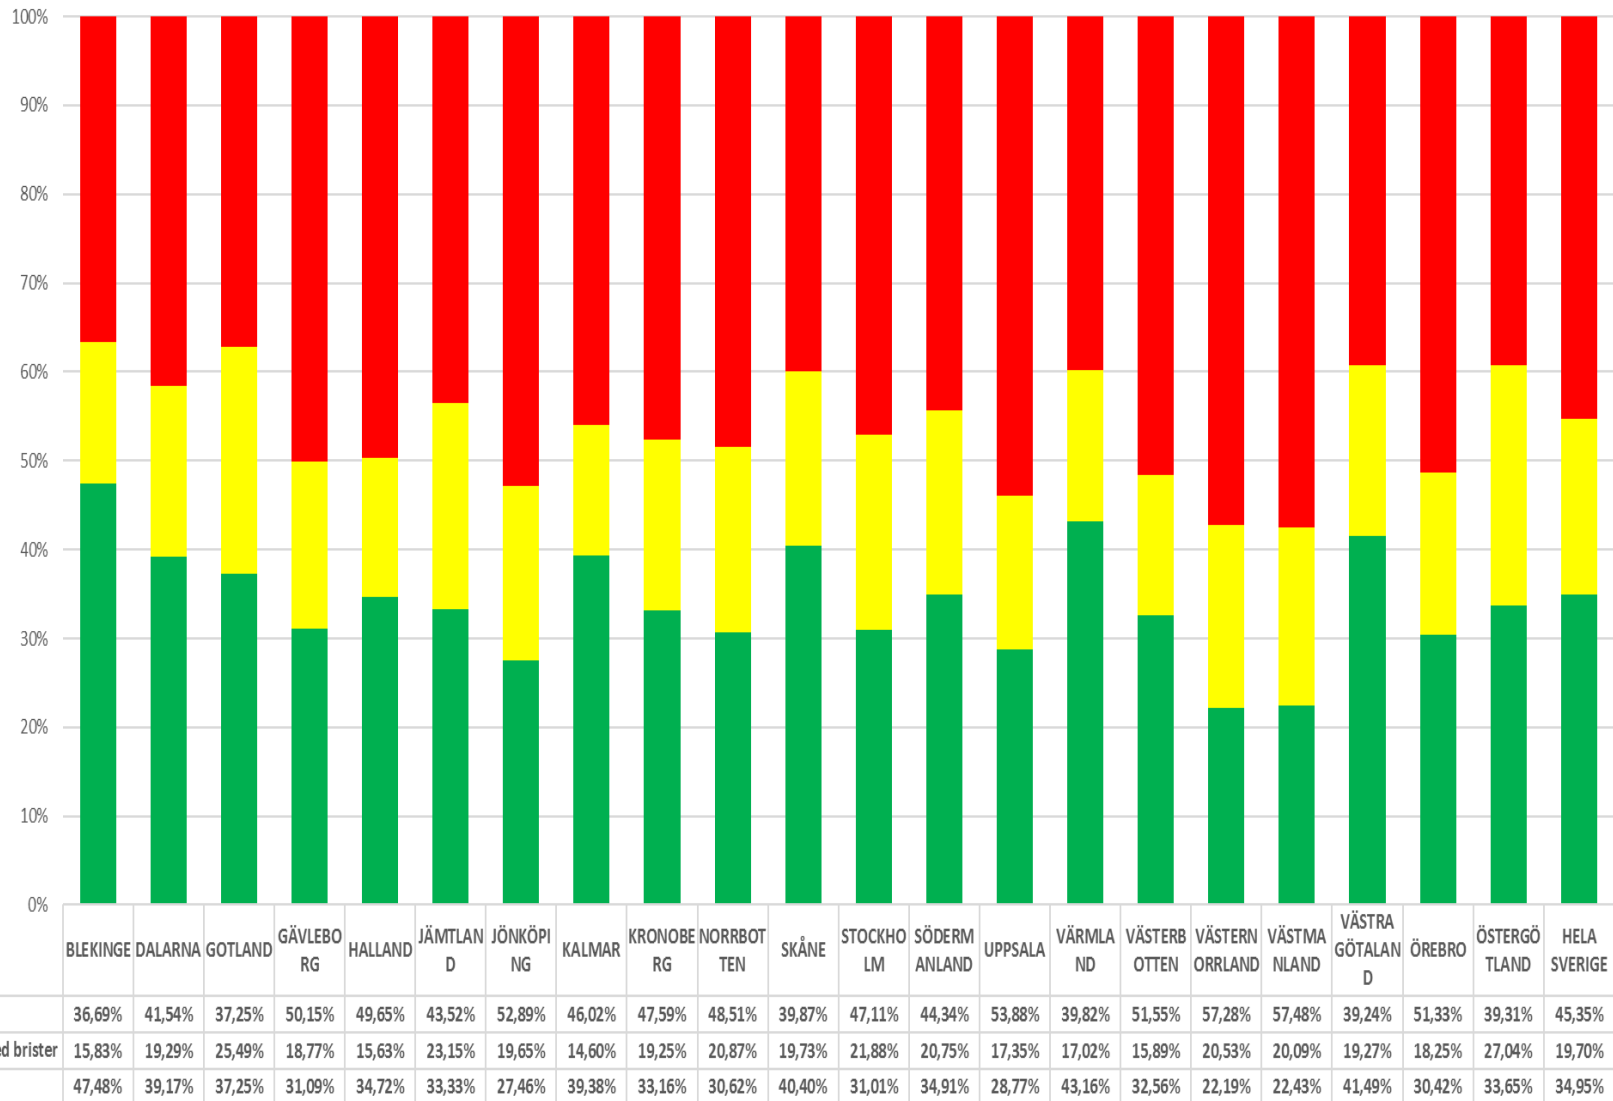

Personbil Kontrollbesiktning (B) Länsvis September 2019

Lätt lastbil Kontrollbesiktning (B) Länsvis September 2019

Lätt släpvagn Kontrollbesiktning (B) Länsvis September 2019

Motorcykel Kontrollbesiktning (B) Länsvis September 2019

Tung lastbil Kontrollbesiktning (B) Länsvis September 2019

Tung släpvagn Kontrollbesiktning (B) Länsvis September 2019

Tung buss Kontrollbesiktning (B) Länsvis September 2019