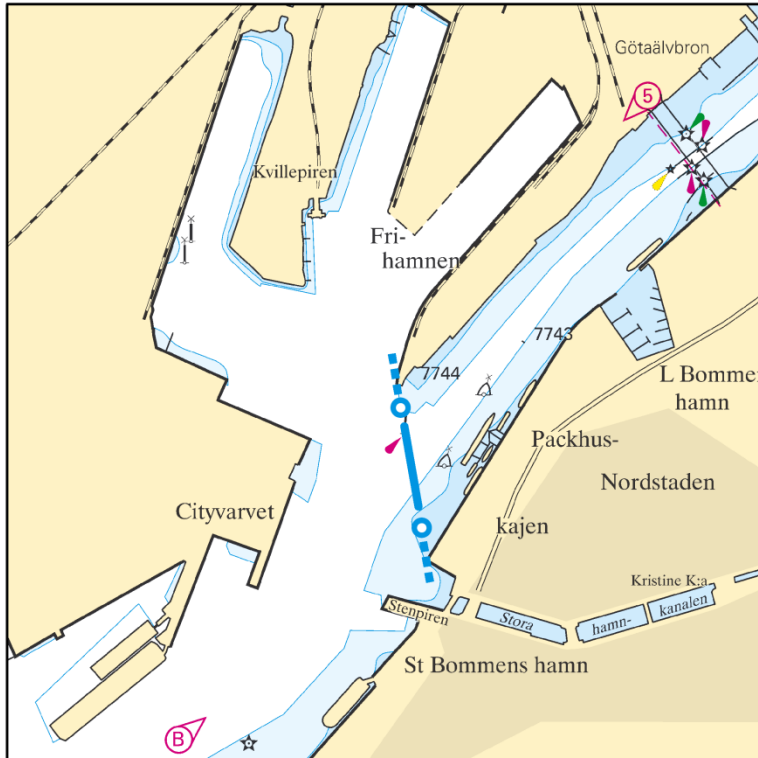

LOTSLEDER**KARTA**

Vänersborg (inklusive Vargön, Trollhättan/Stallbacka, Lilla Edet, Göta, Lödöse,
Nol, Bohus, Surte) - Göteborg **Vn1**

Vänersborg (inklusive Vargön, Trollhättan/Stallbacka, Lilla Edet, Göta, Lödöse,
Nol, Bohus, Surte) - Göteborg **Vn2**

Vänersborg – Gruvön, Skoghall, Karlstad, Åmål, Skattkärr, Kristinehamn,
Otterbäcken, Hönsäter, Lidköping, Älvenäs, Trellevarvet **Vn2**

Övriga lotsleder i sjön Vänern **Vn3**

**För fullständig information om lotsleder, lotspliktsgränser och bordningsplatser i
lotsområde Vänern hänvisas till TSFS 2012:38 och SJÖFS 2013:1**

Vn1 - Lotspliktslinje Frihamnen (LO Vänern)

**Lotspliktslinje**

1) Frihamnen (LO Vänern)

57°42,60' N 011°57,43' E 57°42,47' N 011°57,47' E

Lotsled

Vänersborg (inkl. Vargön, Trollhättan/Stallbacka, Lilla edet, Göta, Lödöse, Nol, Bohus, Surte) - Göteborg

***Bordningsplats**

- a) Tångudden
- b) Vänersborg (mellan Vassbotten och Bastungsgrunds kummel)
- c) slussen Lilla Edet
- d) slussarna Trollhättan / Brinkebergskulle
- e) i respektive avgångshamn

Vn3 - Lotsleder med lotsplikt från avgångsort till ankomstort i sjön Vänern