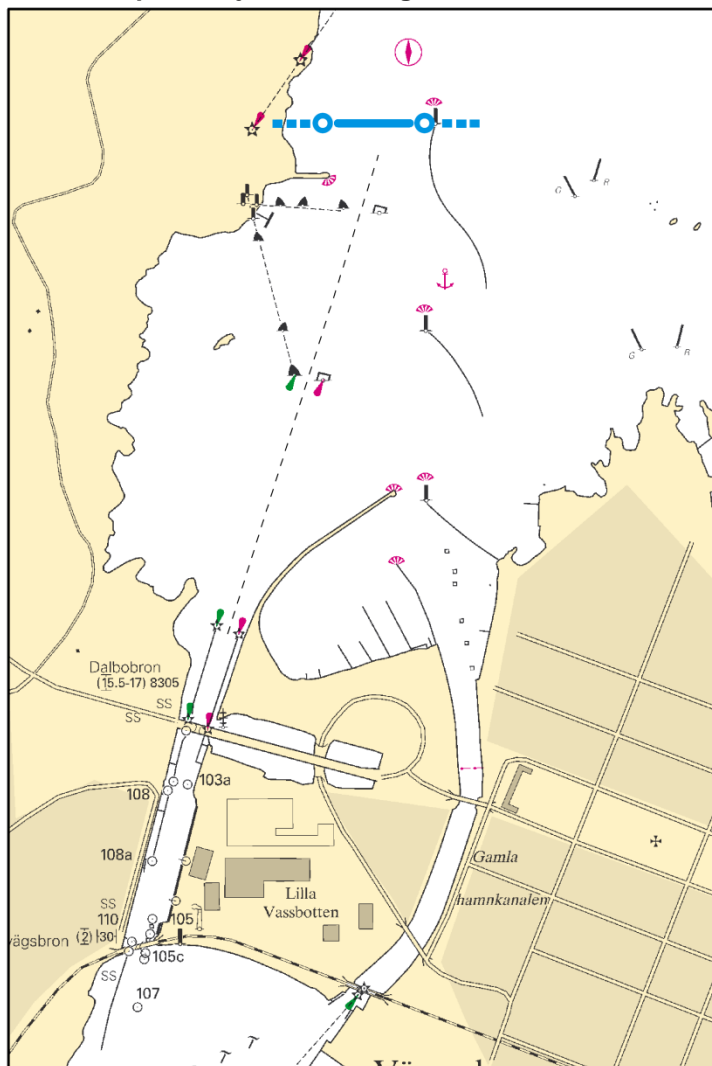

Vn2 - Lotspliktslinje Vänersborg

Lotspliktslinje

1) Vänersborg	58°23,57' N 012°18,90' E	58°23,57' N 012°19,10' E

Lotsled

	Kat.2	Kat.3	Bordningsplats*
Vänersborg (inkl. Vargön, Trollhättan/Stallbacka, Lilla Edet, Göta, Lödöse, Nol, Bohus, Surte) - Göteborg	60/9/4	60/9/4	a,b,c,d,e
Vänersborg – Gruvön, Skoghall, Karlstad, Åmål, Skattkärr, Kristinehamn, Otterbäcken, Hönsäter, Lidköping, Älvenäs, Trellevarvet	70/-/-	70/-/-	b,e
Övriga lotsleder i sjön Vänern***	70/-/-	70/-/-	e

*Bordningsplats

- a) Tångudden
- b) Vänersborg (mellan Vassbotten och Bastungsgrunds kummel)
- c) slussen Lilla Edet
- d) slussarna Trollhättan / Brinkebergskulle
- e) i respektive avgångshamn