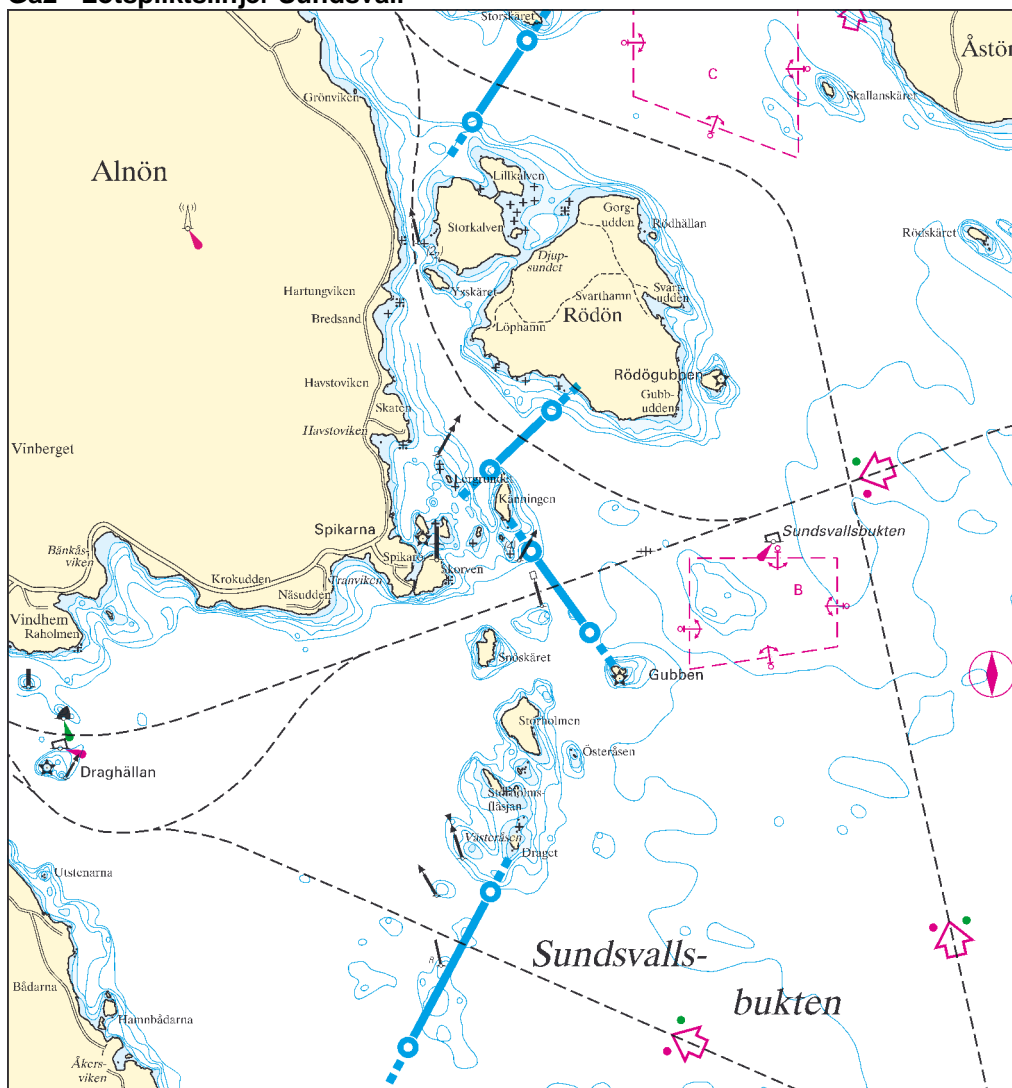

**\*Bordningsplats**

- a) Sundsvallsbukten 2,5 M ost Gubben

Ga2 - Lotspliktslinjer Sundsvall

**Lotspliktslinje**

1) Sundsvall N 1	62°25,30' N	017°33,35' E	62°24,75' N	017°32,55' E
2) Sundsvall N 2	62°22,80' N	017°33,70' E	62°22,40' N	017°32,80' E