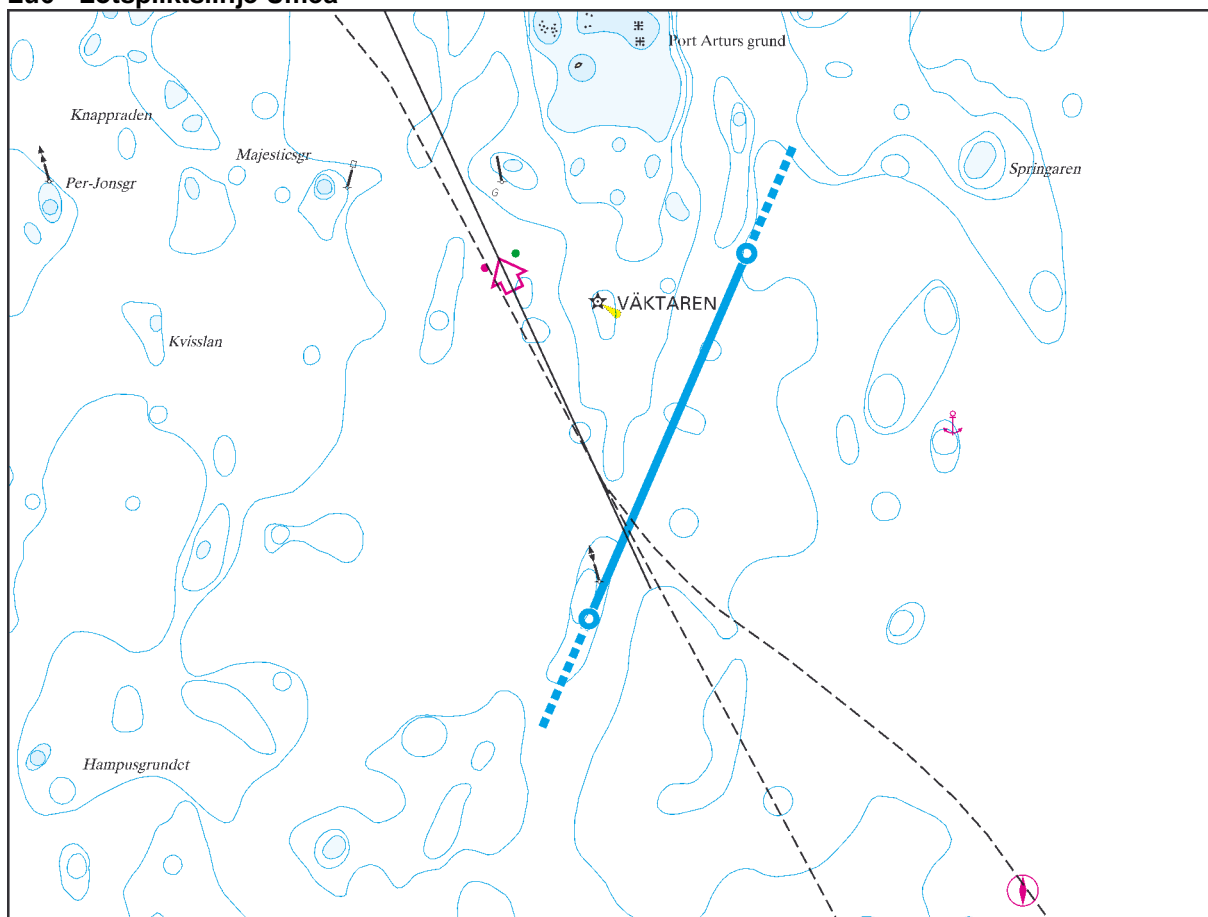

**Lotspliktslinje**

1) Gåsören 64°39,30' N 021°22,10' E 64°37,80' N 021°22,10' E

**Lotsled** **Kat.2** **Kat.3** **Bordningsplats\***

Gåsören - Skelleftehamn 80/15/- 90/16/- e

Gåsören - Rönnskårsverken 80/15/- 90/16/- e

**\*Bordningsplats**

e) Gåsören

Lu6 - Lotspliktslinje Umeå

**Lotspliktslinje**

1) Väktaren 63°35,80' N 020°25,10' E 63°37,10' N 020°26,35' E

**Lotsled** **Kat.2** **Kat.3** **Bordningsplats\***

Väktaren - Umeå (Holmsund) 80/15/- 90/16/- f