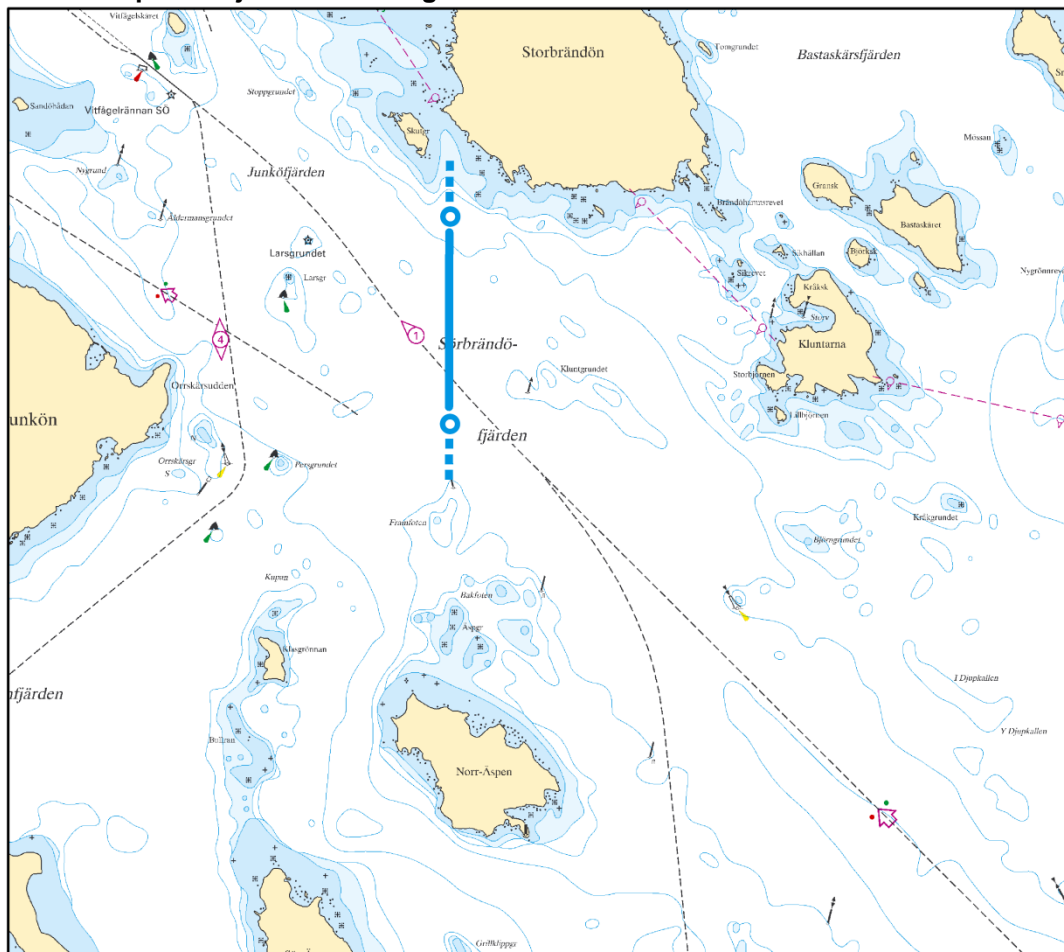

Lu2 - Lotspliktslinje Luleå – Larsgrund

Lotspliktslinje

1) Larsgrund 65°28,30' N 022°30,30' E 65°26,80' N 022°30,30' E

Lotsled **Kat.2** **Kat.3** **Bordningsplats***

Farstugrunden - Luleå 80/15/- 90/16/- a

**Bordningsplats

a) Farstugrunden