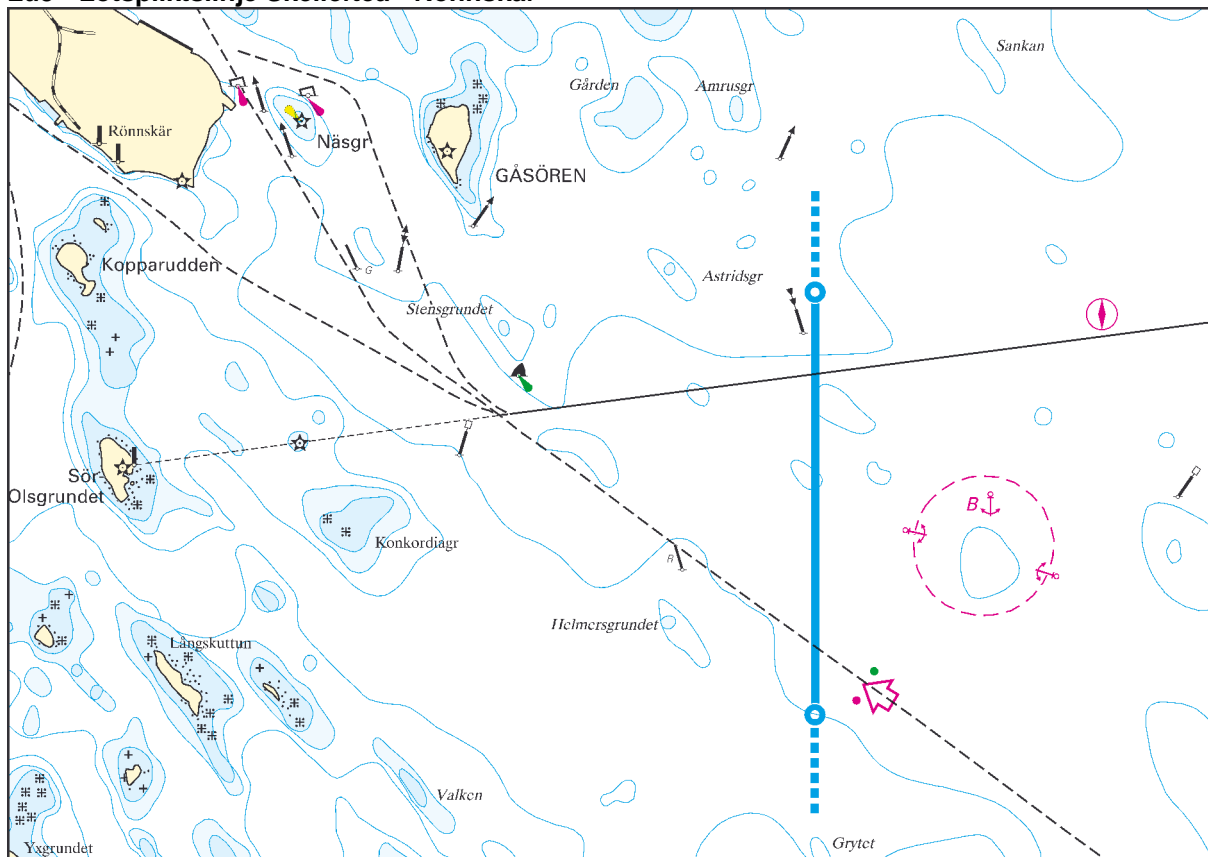

**Lotsled** **Kat.2** **Kat.3** **Bordningsplats\***

Nygrån - Pitsundet (Munksund) 70/14/5 70/14/5 e

Nygrån - Haraholmen 80/15/- 90/16/- e

**\*Bordningsplats**

e) Gåsören

Lu5 - Lotspliktslinje Skellefteå - Rönnskär

**Lotspliktslinje**

1) Gåsören 64°39,30' N 021°22,10' E 64°37,80' N 021°22,10' E

**Lotsled** **Kat.2** **Kat.3** **Bordningsplats\***

Gåsören - Skelleftehamn 80/15/- 90/16/- e

Gåsören - Rönnskårsverken 80/15/- 90/16/- e