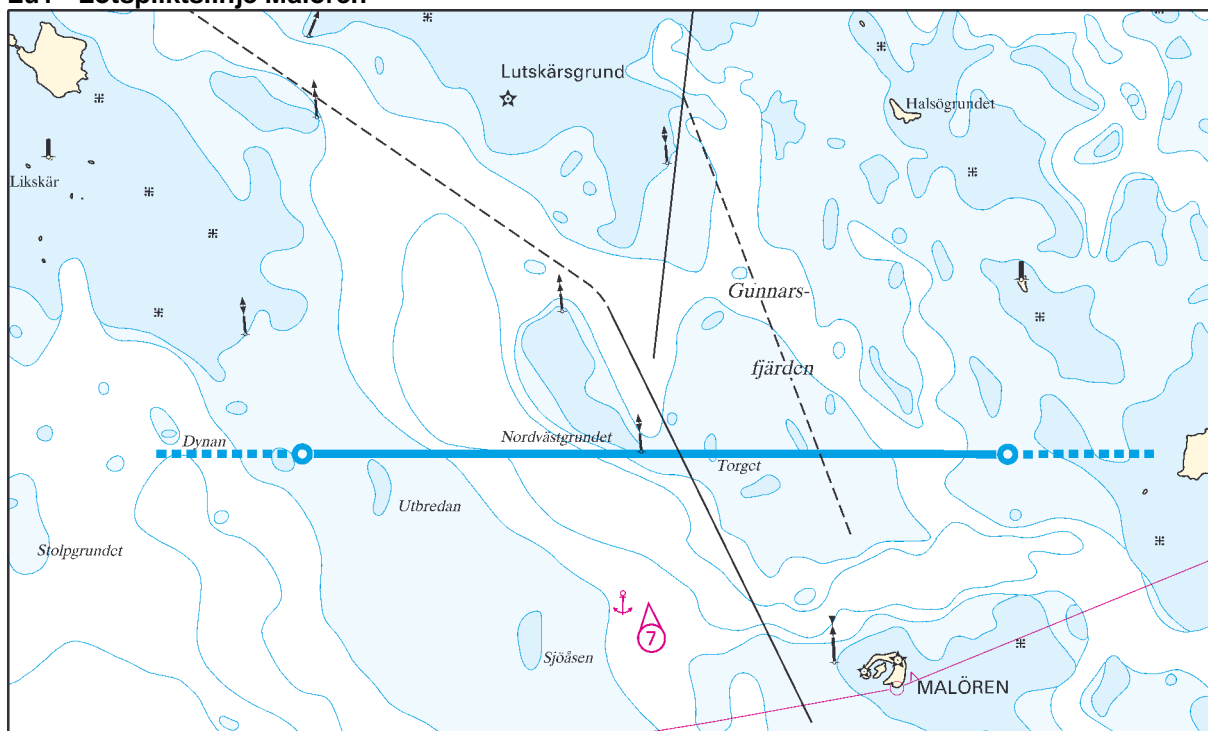

Lu1 - Lotspliktslinje Malören

**Lotspliktslinje**

1) Malören 65°34,60' N 023°13,00' E 65°34,60' N 023°37,20' E

**Lotsled**

	<b>Kat.2</b>	<b>Kat.3</b>	<b>Bordningsplats*</b>
Malören - Axelsvik	70/14/4,5	70/14/4,5	a
Malören - Karlsborg	70/14/4,5	70/14/4,5	a