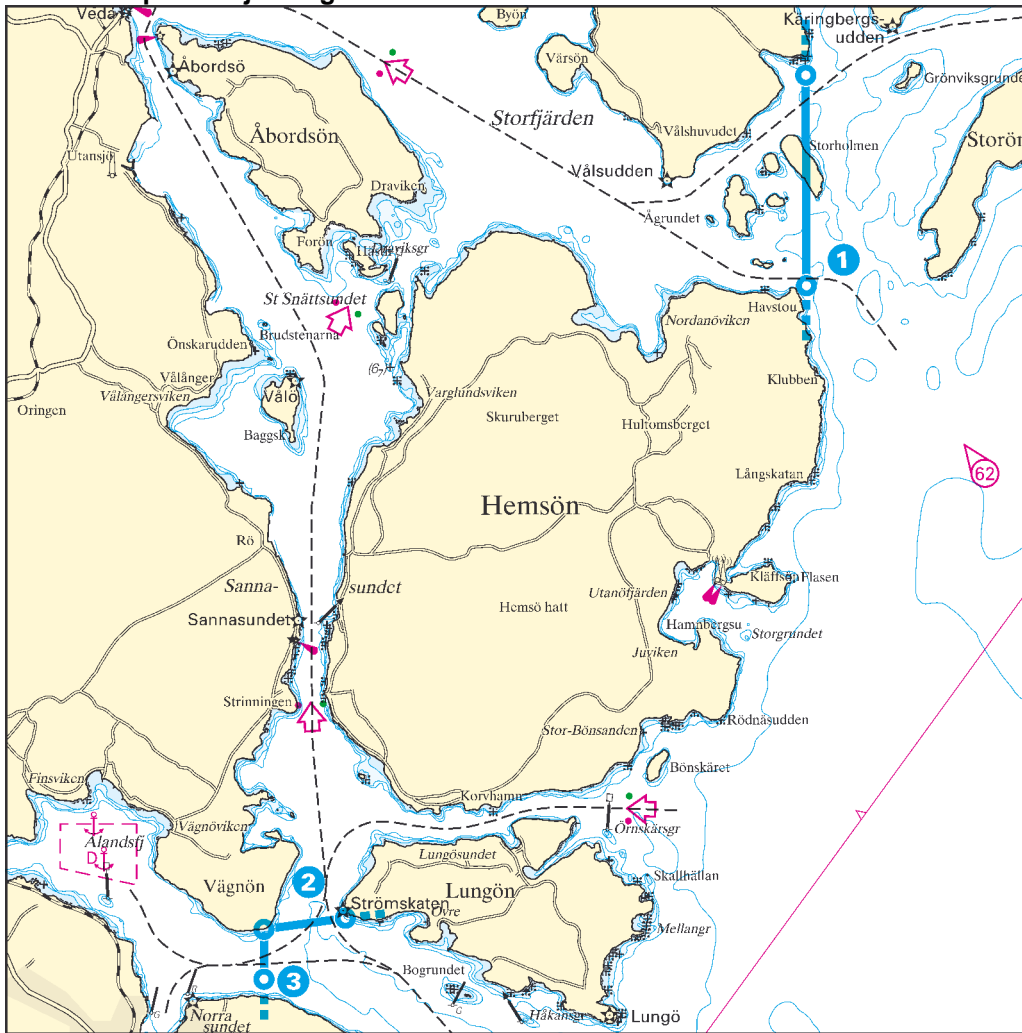

**Lotspliktslinje**

3) Härnösand 62°39,30' N 017°58,60' E 62°38,85' N 017°58,60' E

Lotsled	Kat.2	Kat.3	Bordningsplats**
Skagsudde - Härnö/Lungö - Härnösand	90/16/-	100/17/-	h

**\*\*Bordningsplats**

h) syd Skagsudde

Ga1 - Lotspliktslinjer Ångermanälven LO Gävle

**Lotspliktslinje**

1) N_S Storön	62°47,00' N	018°09,30' E	62°45,10' N	018°09,30' E
2) Härnö_Lungö	62°39,30' N	017°58,60' E	62°39,40' N	018°00,20' E

**Lotsled**