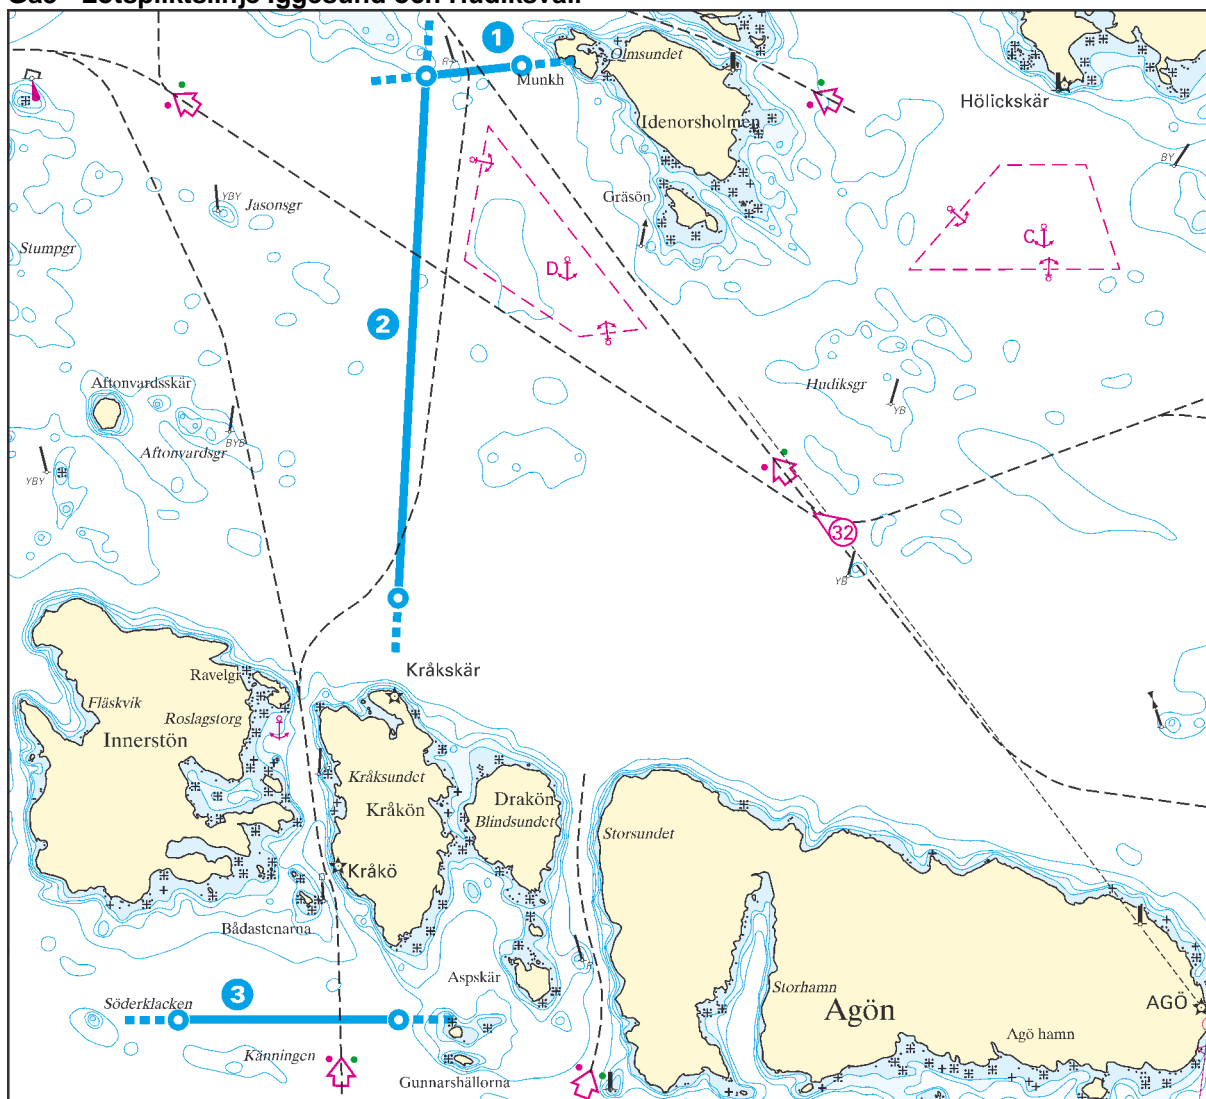

Ga3 - Lotspliktslinje Iggesund och Hudiksvall

Lotspliktslinje

1) Agö N	61°37,20' N 017°19,90' E	61°37,25' N 017°20,90' E
2) Agö V	61°37,20' N 017°19,90' E	61°34,60' N 017°19,60' E

Lotsled

	Kat.2	Kat.3	Bordningsplats*
Sjön syd Hornslandet - Hudiksvall	80/15/-	90/16/-	b,d
Sjön syd Hornslandet - Iggesund (Skärnäs)	80/15/-	90/16/-	b,d

Lotspliktslinje

3) Kråksundet	61°32,50' N 017°17,30' E	61°32,50' N 017°19,60' E

Lotsled

	Kat.2	Kat.3	Bordningsplats*
Sjön syd Hällgrund - Kråksundet - Hudiksvall	80/15/-	90/16/-	d
Sjön syd Hällgrund - Kråksundet - Iggesund (Skärnäs)	80/15/-	90/16/-	d

*Bordningsplats

- b) mellan Hällgrunds fyr och Storzungfrun
- d) 1,5 M syd Hornsudde (efter särskild överenskommelse)