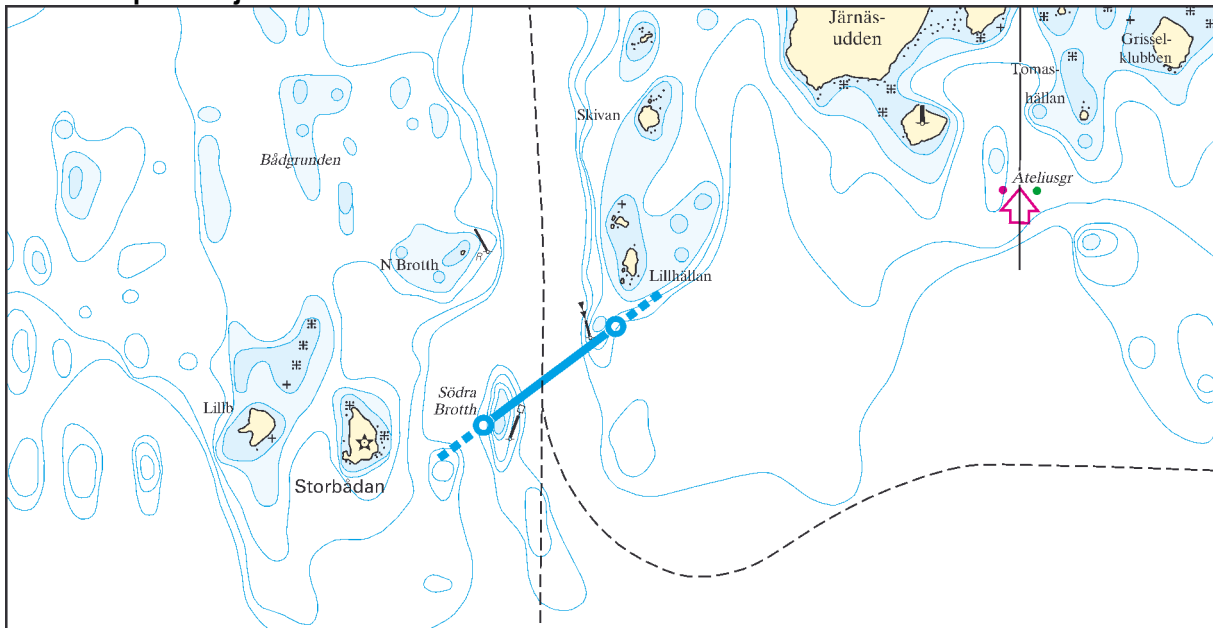

Lu7 - Lotspliktslinje Rundvik

Lotspliktslinje

1) Rundvik 63°24,60' N 019°36,35' E 63°24,95' N 019°37,40' E

Lotsled **Kat.2** **Kat.3** **Bordningsplats***

Väktaren - Rundvik 80/15/5 90/16/5,5 f

Skagsudde - Rundvik 80/15/5 90/16/5,5 h

*Bordningsplats

f) Väktaren

h) syd Skagsudde