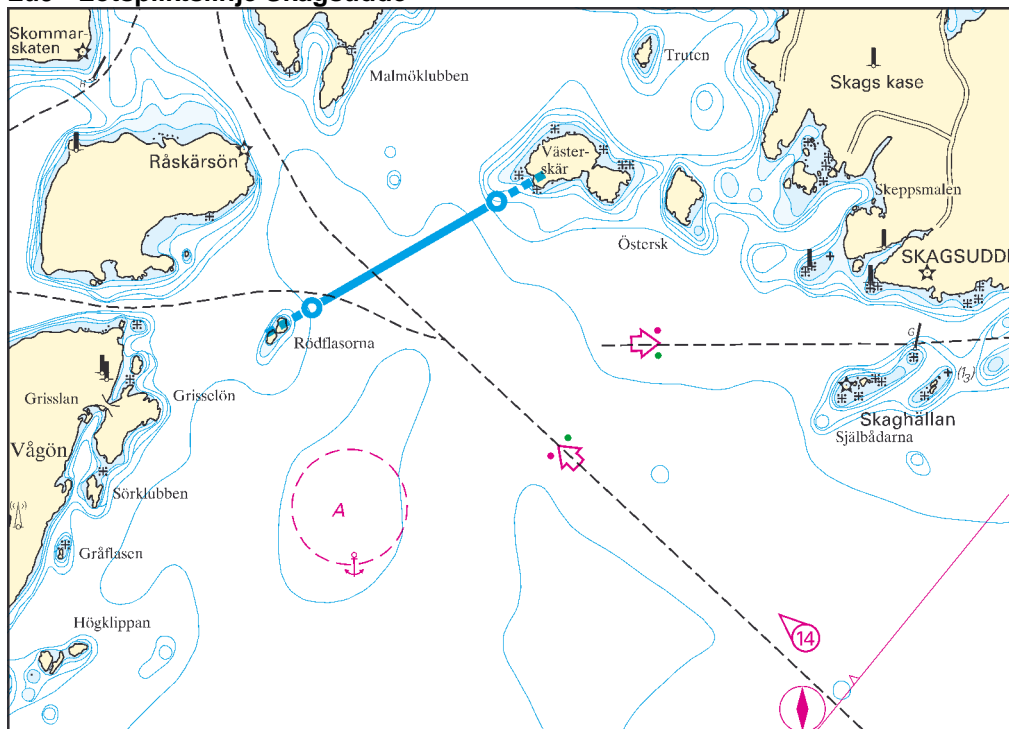

Lu9 - Lotspliktslinje Skagsudde

Lotspliktslinje

1) Skagsudde	63°11,15' N 018°55,15' E	63°11,60' N 018°56,90' E

Lotsled

	Kat.2	Kat.3	Bordningsplats*
Skagsudde - Örnsköldsvik	90/16/-	100/17/-	h
Skagsudde - Köpmanholmen	70/114/4,5	70/14/4,5	h
Skagsudde - Kustleden - Högbonden	90/16/-	100/17/-	h

*Bordningsplats

h) syd Skagsudde