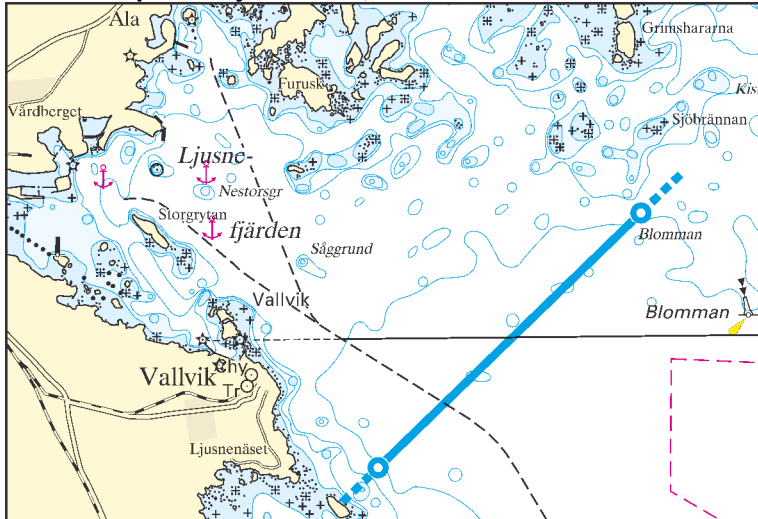

Ga5 - Lotspliktslinje Orrskär, Vallvik och Ala

Lotspliktslinje

1) Blomman

61°12,20' N 017°15,50' E 61°10,75' N 017°12,40' E

Lotsled

Sjön syd Hällgrund - Ala

Kat.2

Kat.3

Bordningsplats*

80/15/-

90/16/-

b

Sjön syd Hällgrund - Orrskär

80/15/-

90/16/-

b

Sjön syd Hällgrund - Vallvik

80/15/-

90/16/-

b

*Bordningsplats

b) mellan Hällgrund's fyr och Storsjungfrun