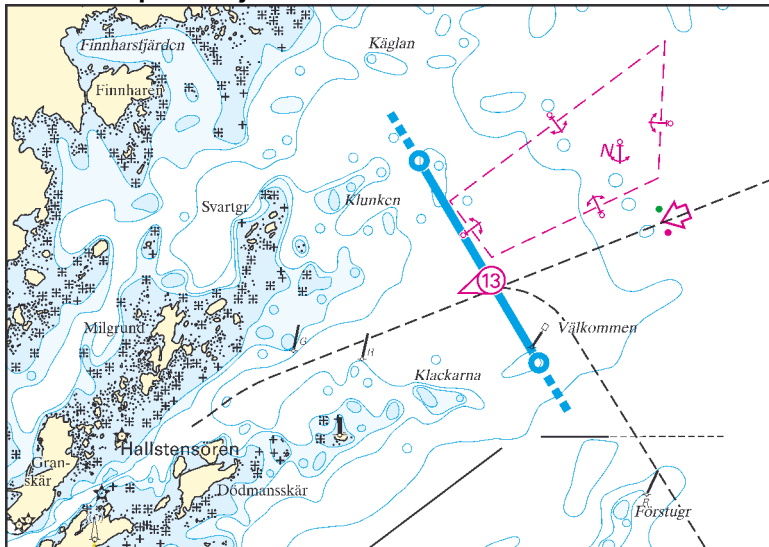

80/15/-

90/16/-

b

**\*Bordningsplats**

b) mellan Hällgrund's fyr och Storsjungfrun

## Ga6 - Lotspliktslinje Norrsundet

**Lotspliktslinje**

1) Norrsundet

60°58,50' N 017°14,15' E 60°57,35' N 017°15,55' E

**Lotsled**

Sjön syd Hällgrund - Norrsundet

**Kat.2****Kat.3****Bordningsplats\***

80/15/-