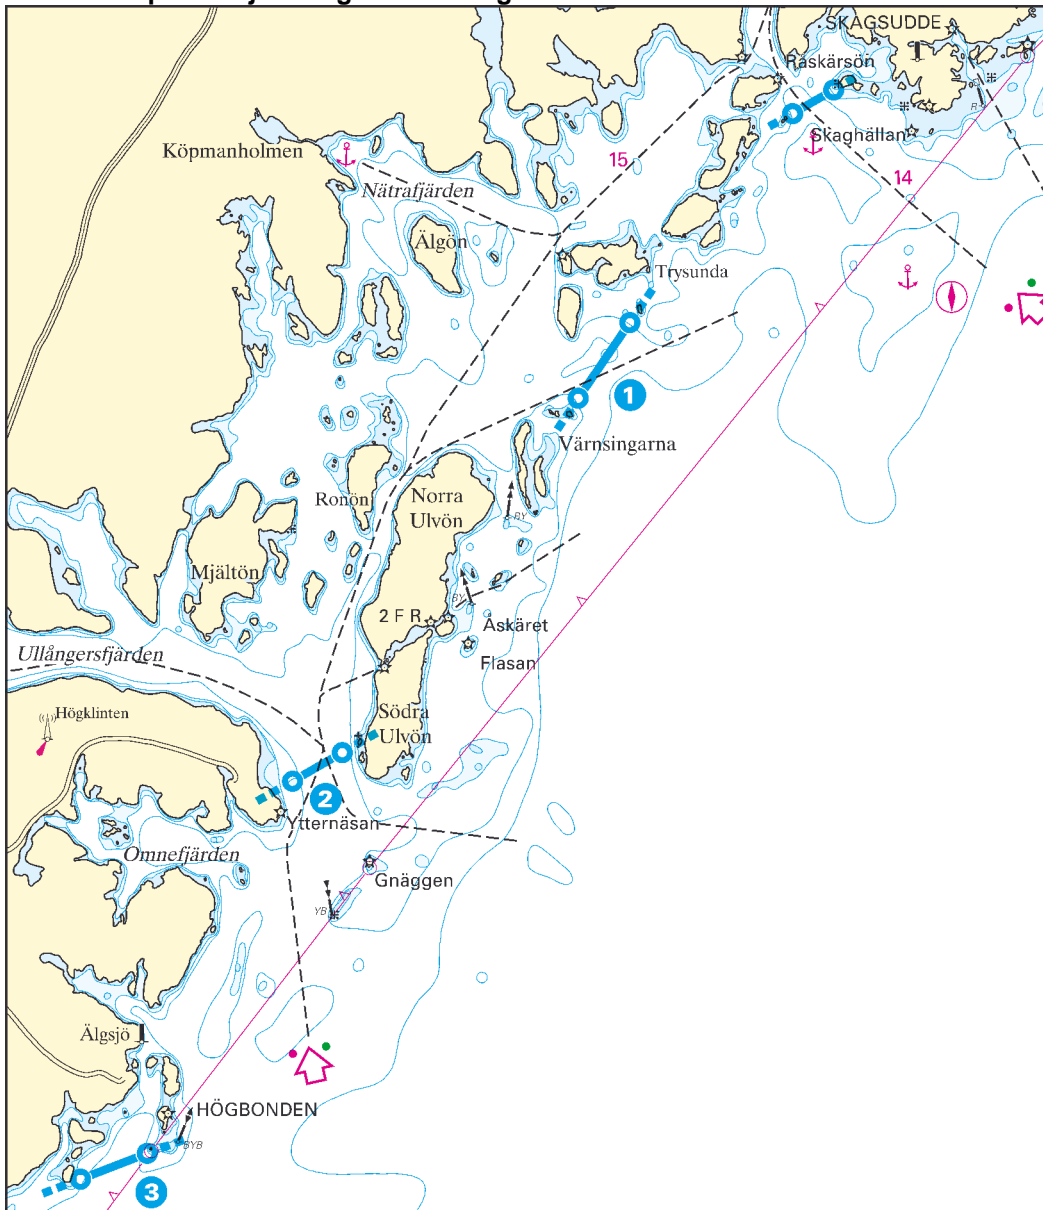

Lu10 - Lotspliktslinjer Skagsudde – Högbonden

Lotspliktslinje

1) Skrubban	63°07,15' N 018°48,20' E	63°05,70' N 018°46,00' E

Lotsled	Kat.2	Kat.3	Bordningsplats**

Skagsudde - Örnsköldsvik	90/16/-	100/17/-	h
Skagsudde - Köpmanholmen	70/114/4,5	70/14/4,5	h

Lotspliktslinje

2) Gnäggen	62°58,35' N 018°33,90' E	62°58,90' N 018°36,00' E

Lotsled	Kat.2	Kat.3	Bordningsplats**

Gnäggen/Högbonden - inomskärs - Örnsköldsvik	90/16/-	100/17/-	h

Lotspliktslinje

3) Högbonden	62°50,70' N 018°25,00' E	62°51,20' N 018°27,80' E

Lotsled	Kat.2	Kat.3	Bordningsplats**

Gnäggen/Högbonden - inomskärs - Örnsköldsvik	90/16/-	100/17/-	h
Högbonden - inomskärs - Köpmanholmen	70/114/4,5	70/14/4,5	h
Skagsudde - inomskärs - Högbonden	90/16/-	100/17/-	h

**Bordningsplats

h) syd Skagsudde