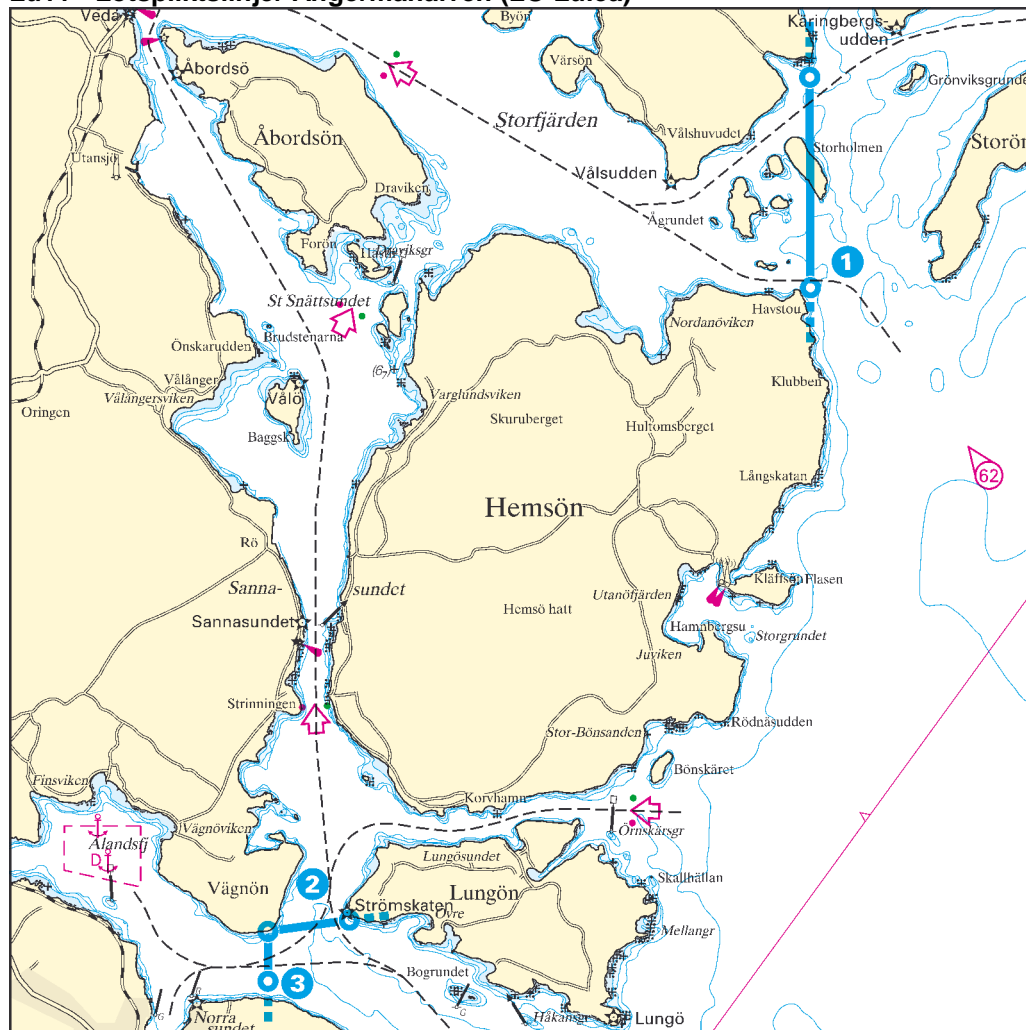

Lu11 - Lotspliktslinjer Ångermanälven (LO Luleå)

Lotspliktslinje

1) N_S Storön 62°47,00' N 018°09,30' E 62°45,10' N 018°09,30' E

Lotsled	Kat.2	Kat.3	Bordningsplats**
N/S Storön - Bollsta	80/15/5	90/16/5,5	h
N/S Storön - Väja	80/15/5	90/16/5,5	h
N/S Storön - Lugnvik	80/15/5	90/16/5,5	h
N/S Storön - Utansjö	80/16/-	90/16/-	h
Skagsudde - N/S Storön/Sannasundet - Härnösand	80/15/5	90/16/5,5	h

Lotspliktslinje

2) Härnö_Lungö 62°39,30' N 017°58,60' E 62°39,40' N 018°00,20' E

Lotsled	Kat.2	Kat.3	Bordningsplats**
Härnö/Lungö - Sannasundet - Bollsta	80/15/5	90/16/5,5	h
Härnö/Lungö - Sannasundet - Väja	80/15/5	90/16/5,5	h
Härnö/Lungö - Sannasundet - Lugnvik	80/15/5	90/16/5,5	h
Härnö/Lungö - Sannasundet - Utansjö	80/15/5	90/16/5,5	h

Lotspliktslinje

3) Härnösand 62°39,30' N 017°58,60' E 62°38,85' N 017°58,60' E

Lotsled	Kat.2	Kat.3	Bordningsplats**
Skagsudde - Härnö/Lungö - Härnösand	90/16/-	100/17/-	h

**Bordningsplats

h) syd Skagsudde