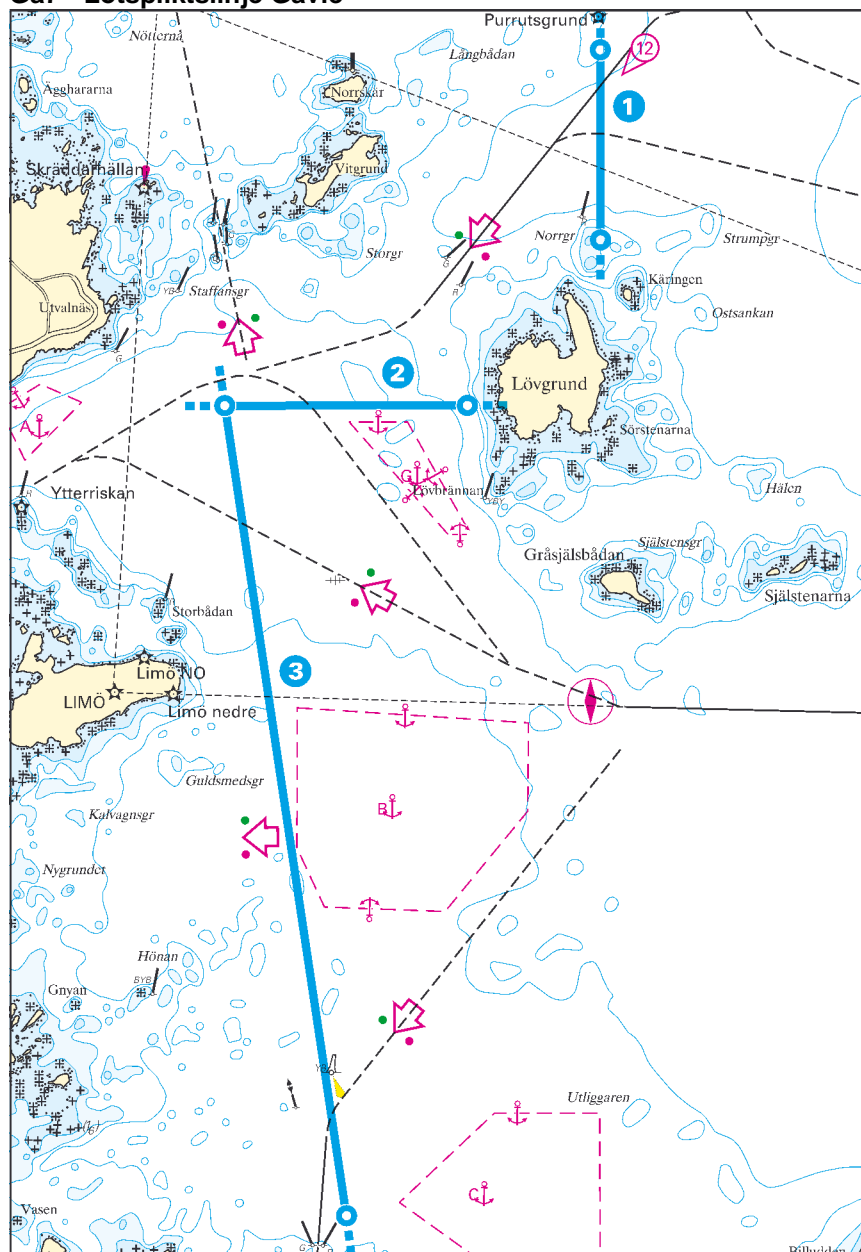

**\*Bordningsplats**

- b) mellan Hällgrunds fyr och Storzungfrun
- d) 1,5 M syd Hornsudde (efter särskild överenskommelse)

**Ga4 - Lotspliktslinje Stugsund, Långrör och Sandarne**

**Lotspliktslinje**

1) Hällgrund 61°16,60' N 017°19,30' E 61°15,40' N 017°19,15' E

80/15/-

90/16/-

b

**\*Bordningsplats**

b) mellan Hällgrund's fyr och Storsjungfrun

## Ga6 - Lotspliktslinje Norrsundet

**Lotspliktslinje**

1) Norrsundet

60°58,50' N 017°14,15' E 60°57,35' N 017°15,55' E

**Lotsled**

Sjön syd Hällgrund - Norrsundet

**Kat.2****Kat.3****Bordningsplats\***

80/15/-

90/16/-

b,c

**\*Bordningsplats**

- b) mellan Hällgrunds fyr och Storjungfrun
- c) syd Gråsjälsbådan

**Ga7 - Lotspliktslinje Gävle**

**Lotspliktslinje**

1) Purrutgrund	60°46,75' N 017°27,25' E	60°45,60' N 017°27,25' E
2) Gråsjälsbådan N	60°44,60' N 017°22,60' E	60°44,60' N 017°25,60' E