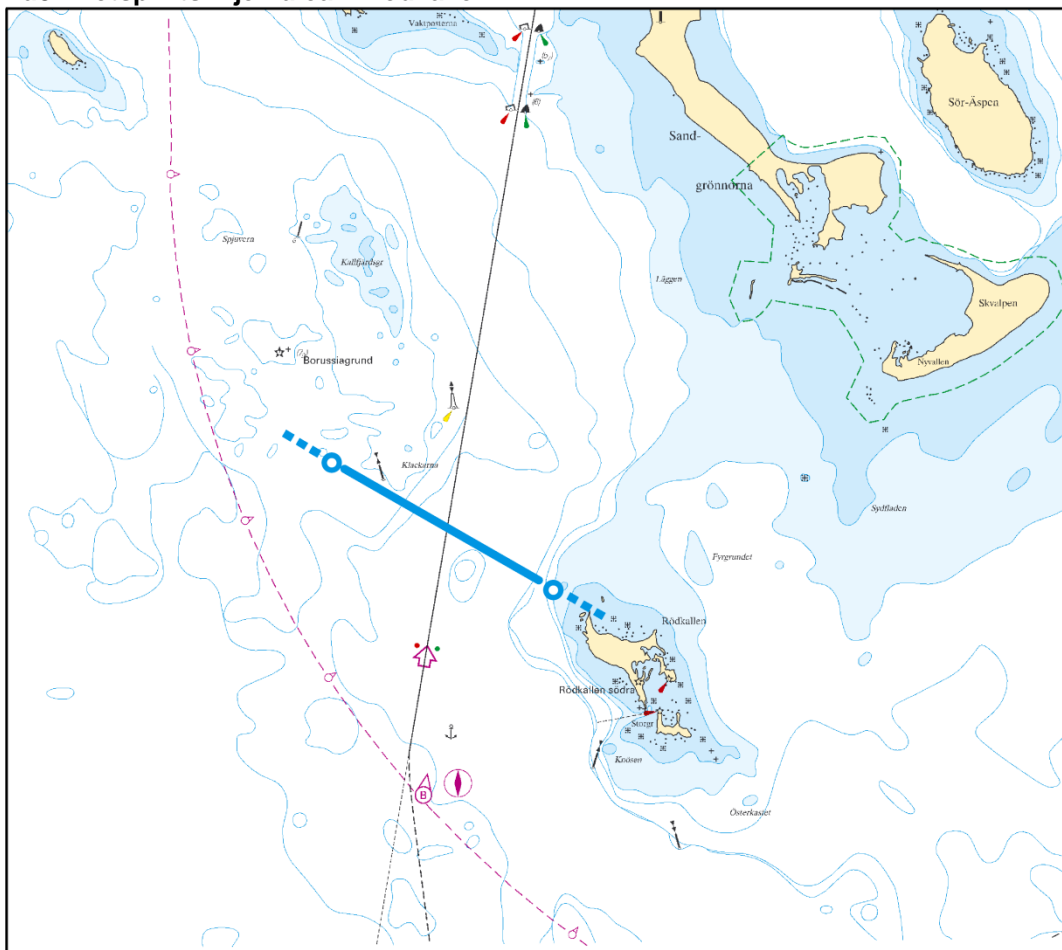

Lu3 - Lotspliktslinje Luleå – Rödkaullen

Lotspliktslinje

1) Rödkaullen 65°20,40' N 022°17,00' E 65°19,50' N 022°20,75' E

Lotsled

Rödkaullen - Sandgrönnsfjärden - Luleå **Kat.2**   **Kat.3**   **Bordningsplats***

*Bordningsplats

b) Rödkaullen 80/15/-   90/16/-   b