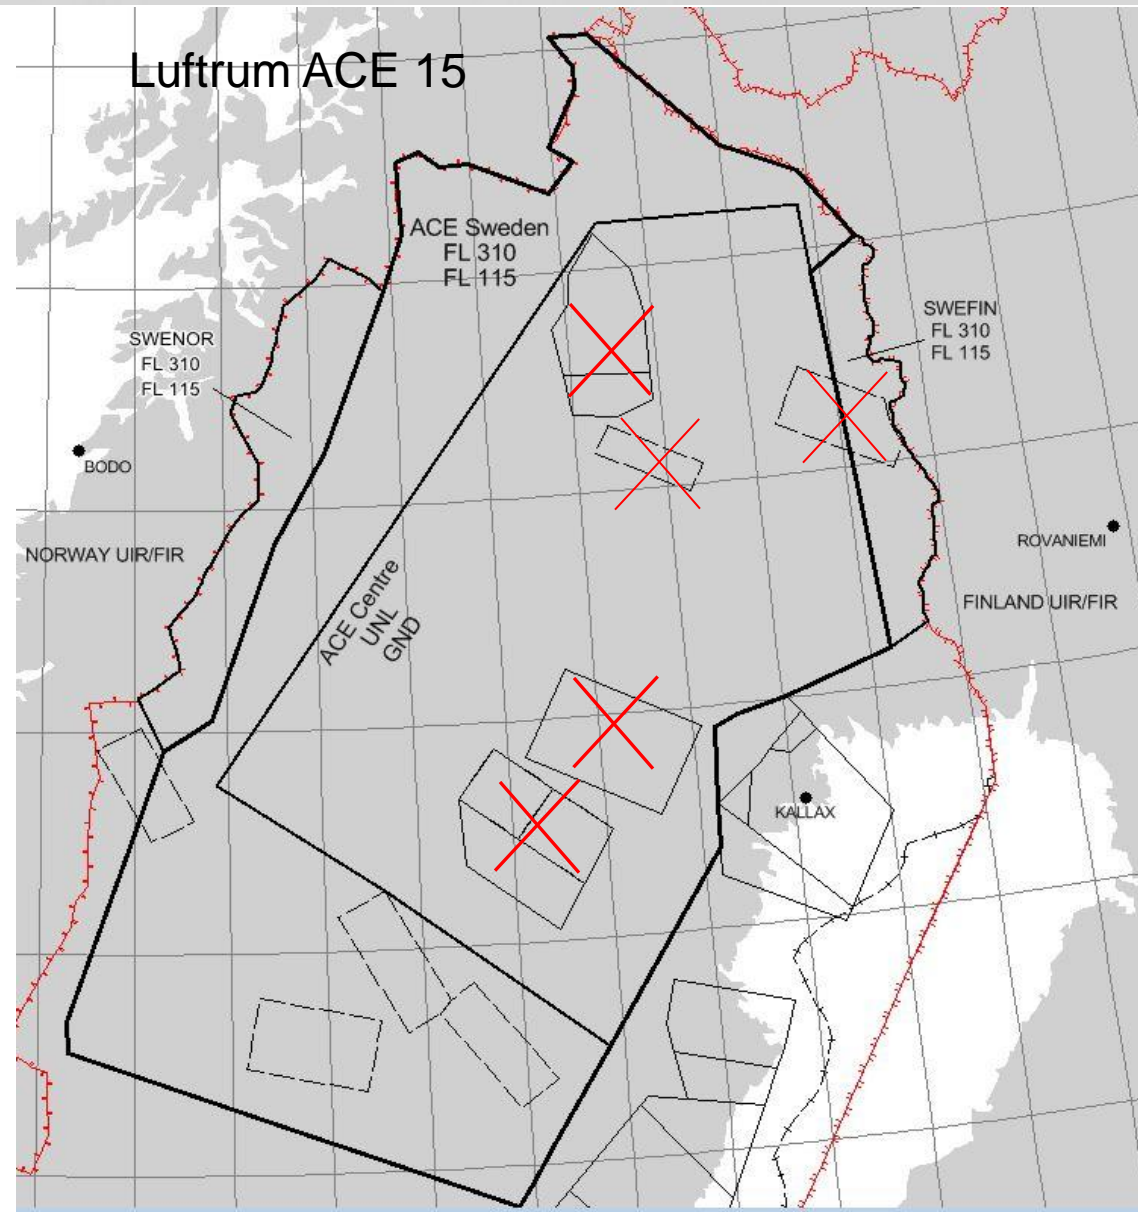

Marinövning mellan
Östersjöns strandstater,
NATO, US Navy Europa,
PFP-länder,

Deltagande flyg:
Hkp
Ev stridsflyg från Ronneby

TTP 16 – Luftrumsbehov

Flygövningstider:

V621. må 23 – tor 26 maj

V622. må 30 – tor 2 juni

FVÖ 16

Östersjön och sydöstra Sverige

Finland deltar

Baser:
UPP, SÅT, RON, HAG, MAL,
VSB

Lv: Ronneby?

AG Luftrum 30 sep

V 535-536
H24

Fr	1000 – 2400
Lö	H24
Sö	H24
Må	H24
Ti	00.00 – 1000

FVÖ 16

Luftstridsområde
FL300
2000ft AMSL

R-område
Avsett för UAS
(ej fastställt)

NOCO 16

V36-V37

Marinövning mellan
Östersjöns strandstater,
NATO, US Navy Europa,
PFP-länder,

SWE FIR, endast G-luft
Västkusten

Arctic Challenge Exercise 2017 (ACE 17)

Tri-lateral övning mellan SWE/NOR/FIN
samt inbjudna länder.

Finland planeringsansvarig
IPC eso

F21 erfarenhetsmöte 15 sep

Airspace ACE17

FMÖ 17

Prel v 37-39
(NOCO: v 37-38)