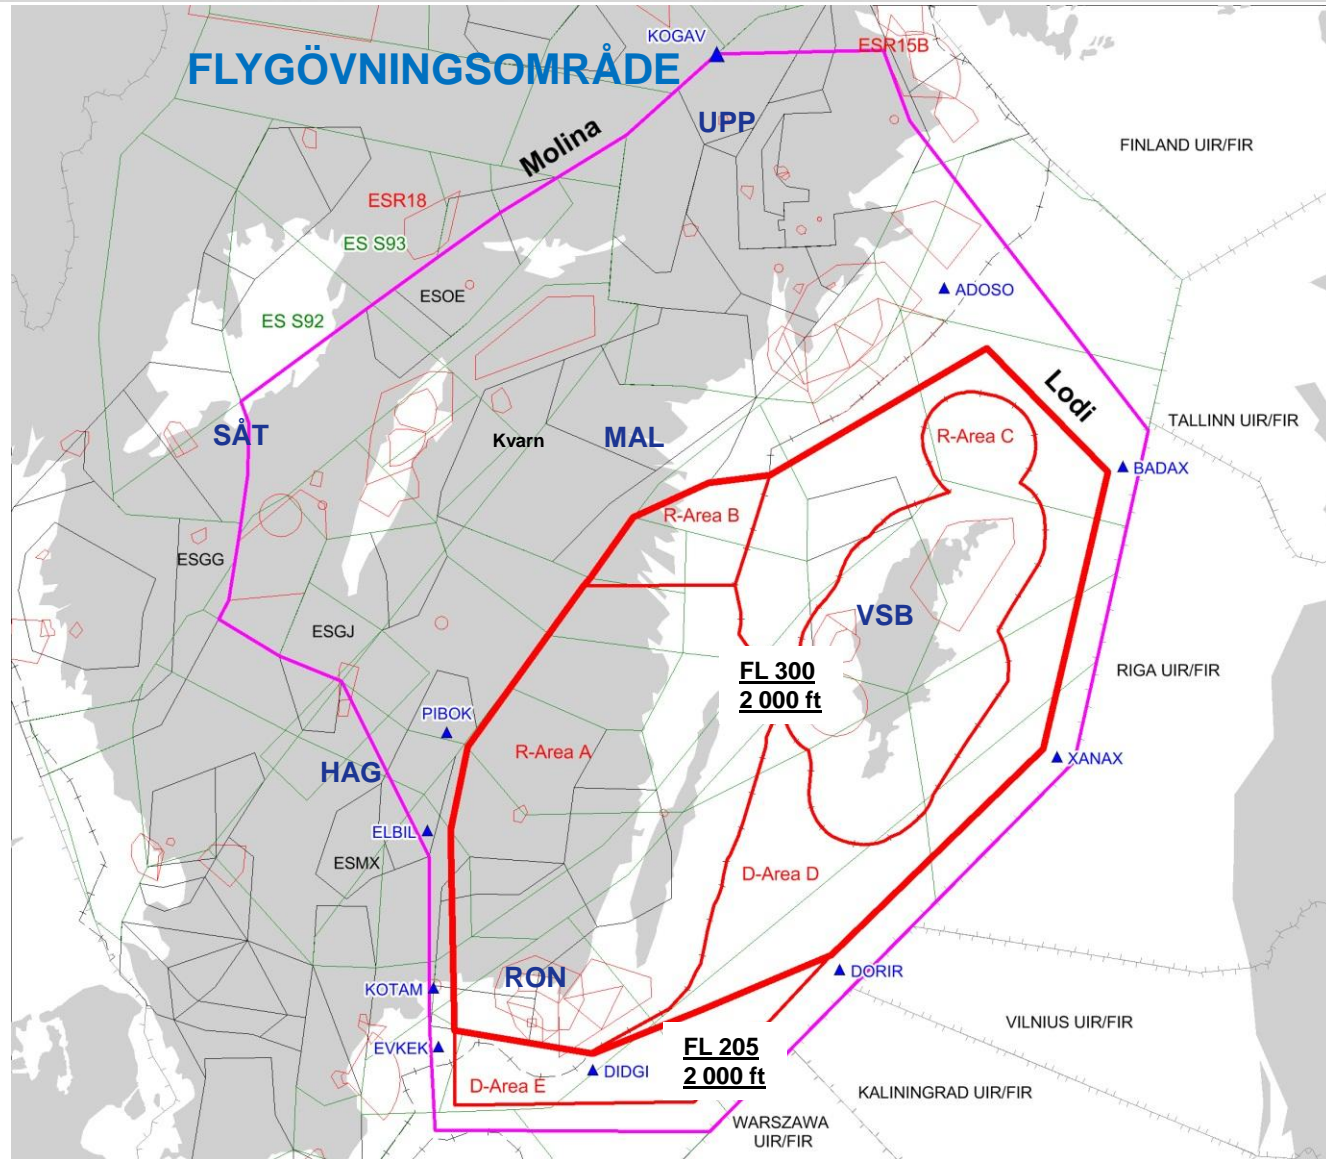

Marinövning mellan
Östersjöns strandstater,
NATO, US Navy Europa,
PFP-länder,

Deltagande flyg:
Hkp
Ev stridsflyg från Ronneby

TTP 16 – Luftrumsbehov

Flygövningstider:

V621. må 23 – tor 26 maj

V622. må 30 – tor 2 juni

BALTOPS

V 24-25 (6-17 juni).

Marinövning mellan
Östersjöns strandstater,
US Navy Europa,
Fokus Baltstaterna

Ev. ledning från CRC
samt AWACS.
Alternativt enbart till FL 200

IPC 15 december
MPC 8-12 feb?

- Stridsflyg
- AAR
- CAS Ravlunda ?
- B52 Minfällning

FVÖ 16

Östersjön och sydöstra Sverige

Finland deltar

Baser:
UPP, SÅT, RON, HAG, MAL,
VSB

Lv: Ronneby?

AG Luftrum 30 sep

V 535-536
H24

Fr	1000 – 2400
Lö	H24
Sö	H24
Må	H24
Ti	00.00 – 1000

FVÖ 16

Luftstridsområde
FL300
2000ft AMSL

R-område
Avsett för UAS
(ej fastställt)

NOCO 16

V36-V37

Marinövning mellan
Östersjöns strandstater,
NATO, US Navy Europa,
PFP-länder,

SWE FIR, endast G-luft
Västkusten