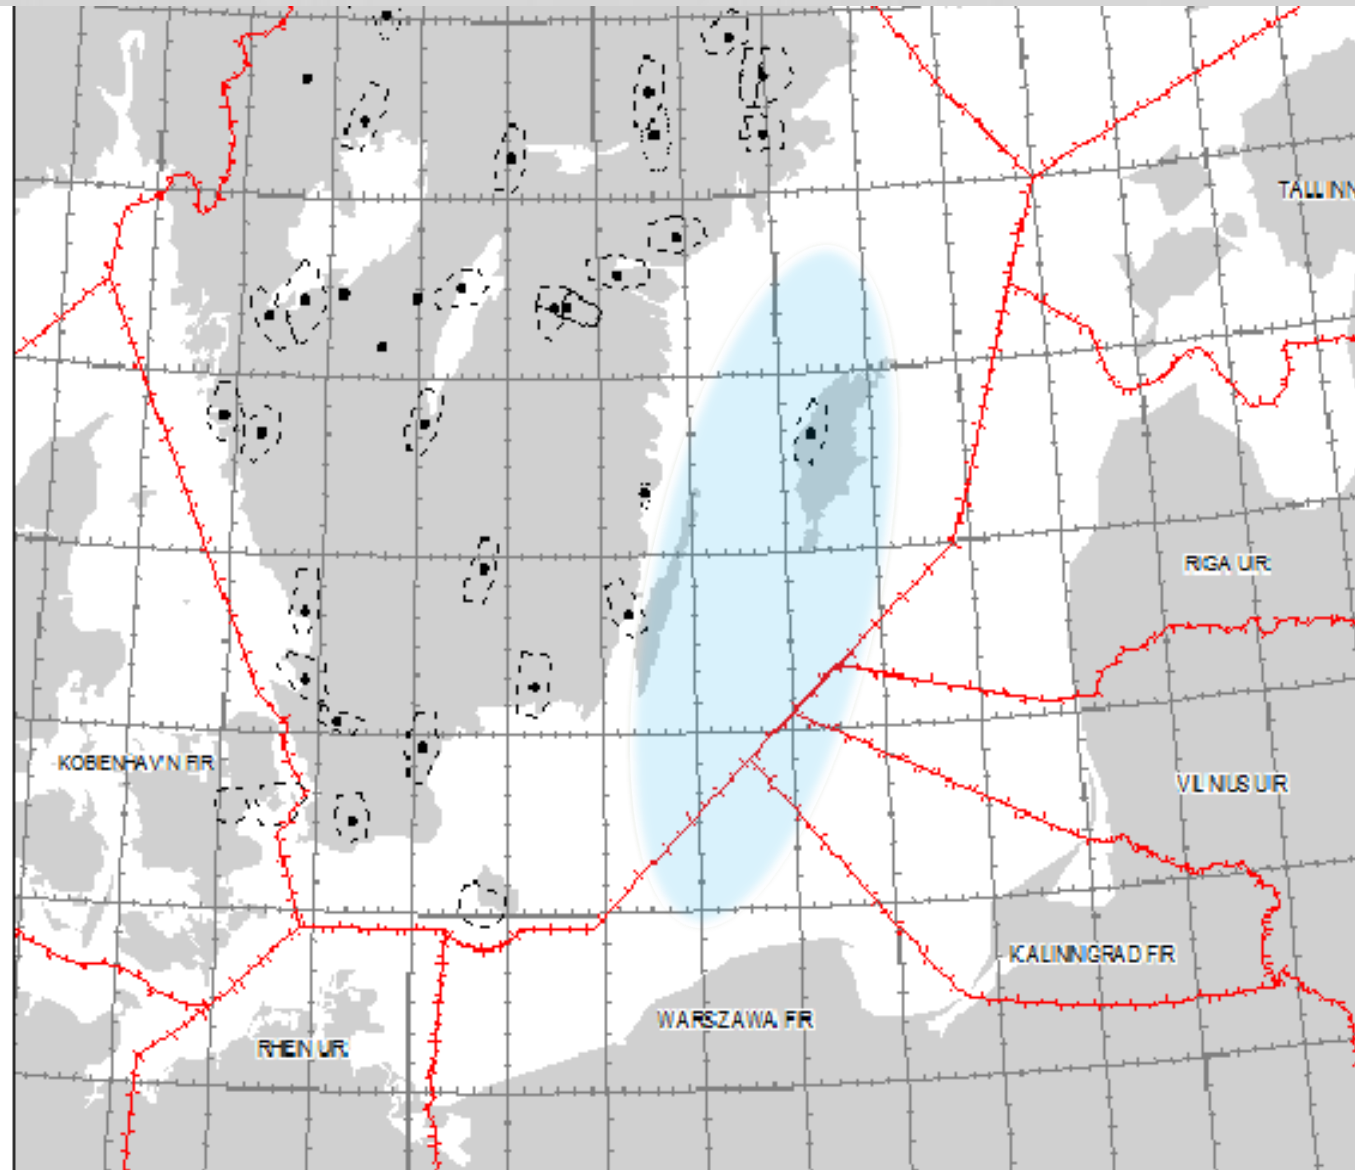

SWENEX16 – v 645 - 647

CR 16

V9-10

Norsk övning
Reservområden
i svenskt luftrum

Ledning av
AWACS/norsk CRC

SWEFINEX 16

V20-V21 ()

Östersjön

Marinövning mellan
Östersjöns strandstater,
NATO, US Navy Europa,
PFP-länder,

Deltagande flyg:
Hkp
Ev stridsflyg från Ronneby

TTP 16 – Luftrumsbehov

Flygövningstider:

V621. må 23 – tor 26 maj

V622. må 30 – tor 2 juni