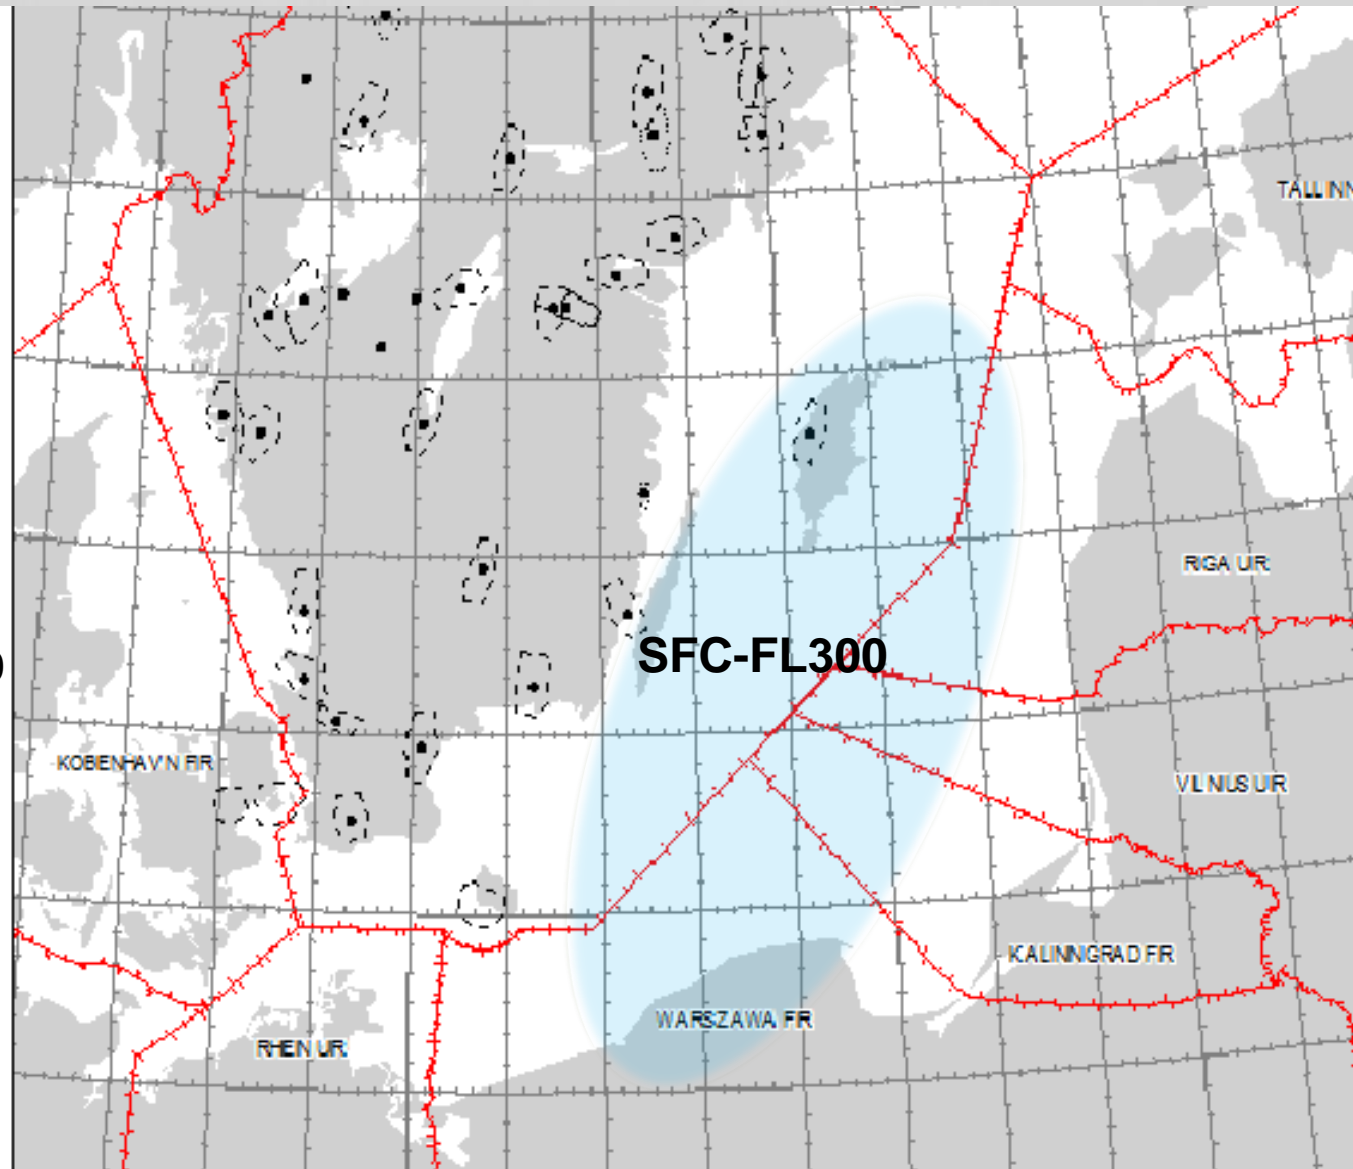

Marinövning mellan
Östersjöns strandstater,
NATO, US Navy Europa,
PFP-länder,

Deltagande flyg:
Hkp
Ev stridsflyg från Ronneby

TTP 16 – Luftrumsbehov

Flygövningstider:

V621. må 23 – tor 26 maj

V622. må 30 – tor 2 juni

BALTOPS

V 24-25 (6-17 juni).

Marinövning mellan
Östersjöns strandstater,
US Navy Europa,
Fokus Baltstaterna

Ev. ledning från CRC
samt AWACS.
Alternativt enbart till FL 200

IPC 15 december
MPC 8-12 feb?

- Stridsflyg
- AAR
- CAS Ravlunda ?
- B52 Minfällning

FVÖ 16

Östersjön och sydöstra Sverige

Finland deltar

Baser:
UPP, SÅT, RON, HAG, MAL,
VSB

Lv: Ronneby?

AG Luftrum 30 sep

V 535-536
H24

Fr	1000 – 2400
Lö	H24
Sö	H24
Må	H24
Ti	00.00 – 1000

FVÖ 16

Luftstridsområde
FL300
2000ft AMSL

R-område
Avsett för UAS
(ej fastställt)

NOCO 16

V36-V37

Marinövning mellan
Östersjöns strandstater,
NATO, US Navy Europa,
PFP-länder,

SWE FIR, endast G-luft
Västkusten