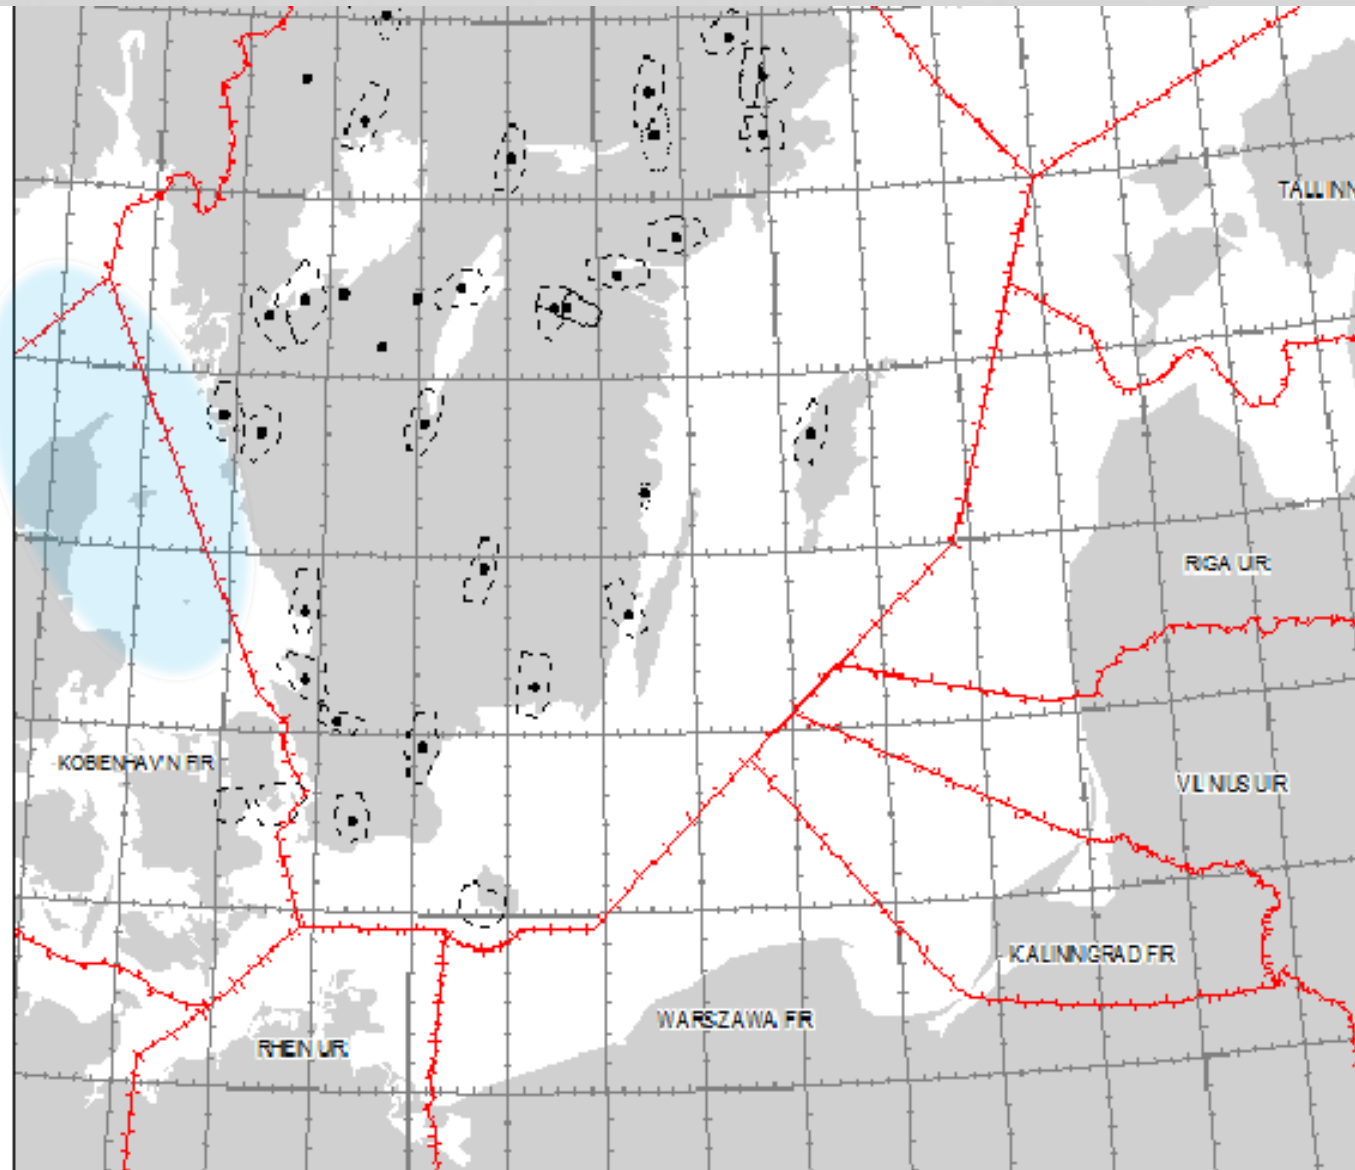

Marinövning mellan
Östersjöns strandstater,
NATO, US Navy Europa,
PFP-länder,

Deltagande flyg:
Hkp
Ev stridsflyg från Ronneby

TTP 16 – Luftrumsbehov

Flygövningstider:

V621. må 23 – tor 26 maj

V622. må 30 – tor 2 juni

BALTOPS

V 24-25 (6-17 juni).

Marinövning mellan
Östersjöns strandstater,
US Navy Europa,
Fokus Baltstaterna

Ev. ledning från CRC
samt AWACS.
Alternativt enbart till FL 200

IPC 15 december
MPC 8-12 feb?

- Stridsflyg
- AAR
- CAS Ravlunda ?
- B52 Minfällning

FVÖ 16

Östersjön och sydöstra Sverige

Finland deltar

Baser:
UPP, SÅT, RON, HAG, MAL,
VSB

Lv: Ronneby?

AG Luftrum 30 sep

V 535-536
H24

Fr	1000 – 2400
Lö	H24
Sö	H24
Må	H24
Ti	00.00 – 1000

FVÖ 16

Luftstridsområde
FL300
2000ft AMSL

R-område
Avsett för UAS
(ej fastställt)

NOCO 16

V36-V37

Marinövning mellan
Östersjöns strandstater,
NATO, US Navy Europa,
PFP-länder,

SWE FIR, endast G-luft
Västkusten