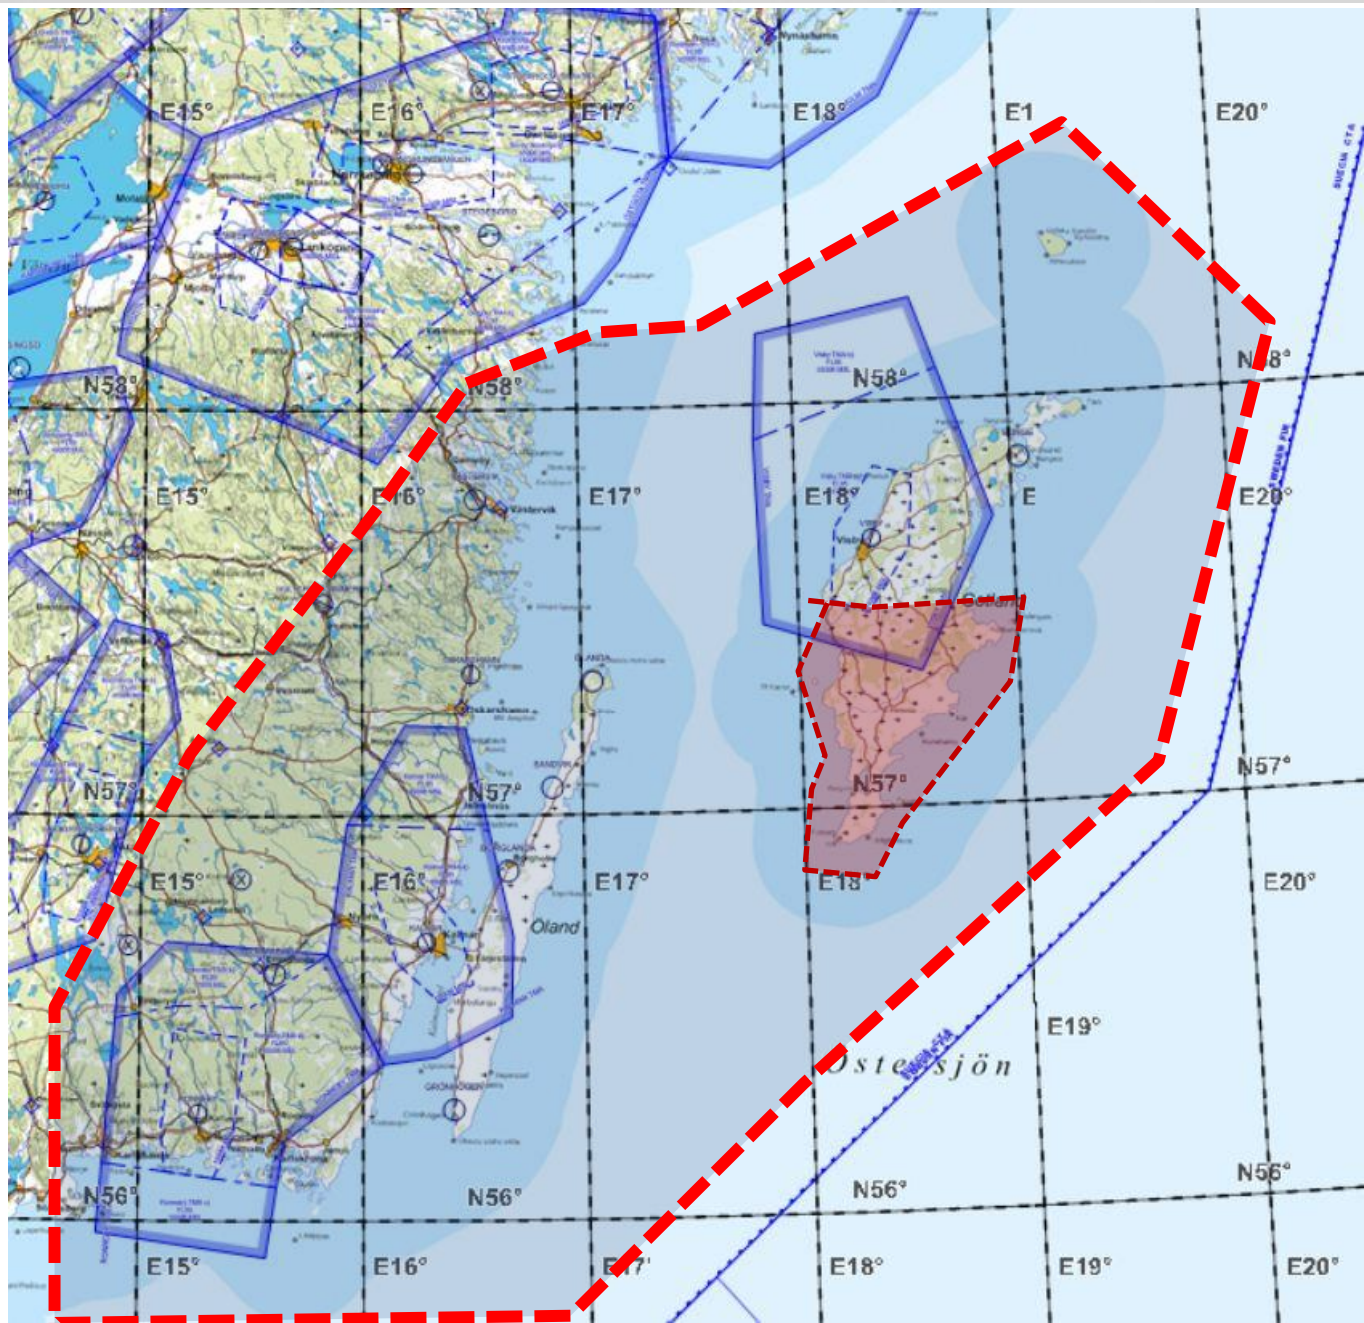

Marinövning mellan
Östersjöns strandstater,
NATO, US Navy Europa,
PFP-länder,

Deltagande flyg:
Hkp
Ev stridsflyg från Ronneby

TTP 16 – Luftrumsbehov

Flygövningstider:

V621. må 23 – tor 26 maj

V622. må 30 – tor 2 juni

BALTOPS

V 24-25 (6-17 juni).

Marinövning mellan
Östersjöns strandstater,
US Navy Europa,
Fokus Baltstaterna

Ev. ledning från CRC
samt AWACS.
Alternativt enbart till FL 200

IPC 15 december
MPC 8-12 feb?

- Stridsflyg
- AAR
- CAS Ravlunda ?
- B52 Minfällning

FVÖ 16

Östersjön och sydöstra Sverige

Finland deltar

Baser:
UPP, SÅT, RON, HAG, MAL,
VSB

Lv: Ronneby?

AG Luftrum 30 sep

V 535-536
H24

Fr	1000 – 2400
Lö	H24
Sö	H24
Må	H24
Ti	00.00 – 1000

FVÖ 16

Luftstridsområde
FL300
2000ft AMSL

R-område
Avsett för UAS
(ej fastställt)

NOCO 16

V36-V37

Marinövning mellan
Östersjöns strandstater,
NATO, US Navy Europa,
PFP-länder,

SWE FIR, endast G-luft
Västkusten