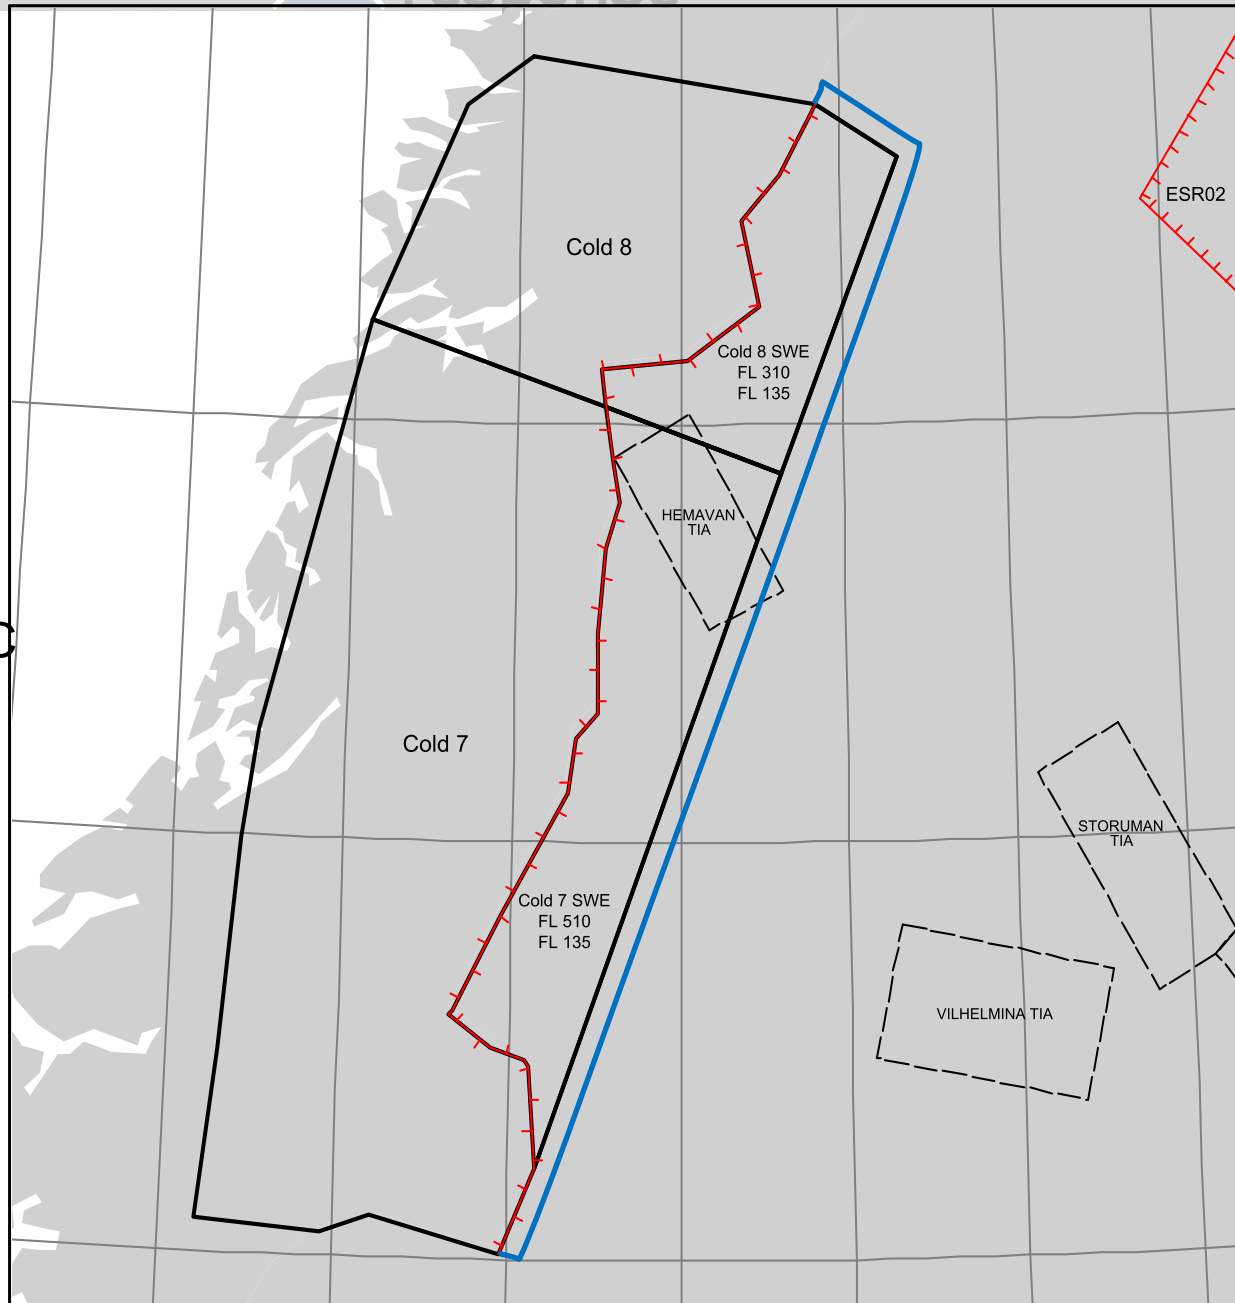

LIVEX 2016 + 2017

Övningar i luftrummet 2016

COLD RESPONSE16 – v 609 - 610

SWEFINEX16 – v 620 - 621

TTP16 – v 620 - 621

BALTOPS16 – v 623 - 624

FVÖ16 – v 635 - 636

NOCO16 – v 636 - 637

SWENEX16 – v 645 - 647

CR 16

V9-10

Norsk övning
Reservområden
i svenskt luftrum

Ledning av
AWACS/norsk CRC

SWEFINEX 16

V20-V21 ()

Östersjön

Marinövning mellan
Östersjöns strandstater,
NATO, US Navy Europa,
PFP-länder,

Deltagande flyg:
Hkp
Ev stridsflyg från Ronneby

TTP 16 – Luftrumsbehov

Flygövningstider:

V621. må 23 – tor 26 maj

V622. må 30 – tor 2 juni

Mälardalen - Stockholm

Alternativ:

- **Norr** (Åkersberga – Norrtälje)
- **Syd** (Västerhaninge - Nynäshamn)