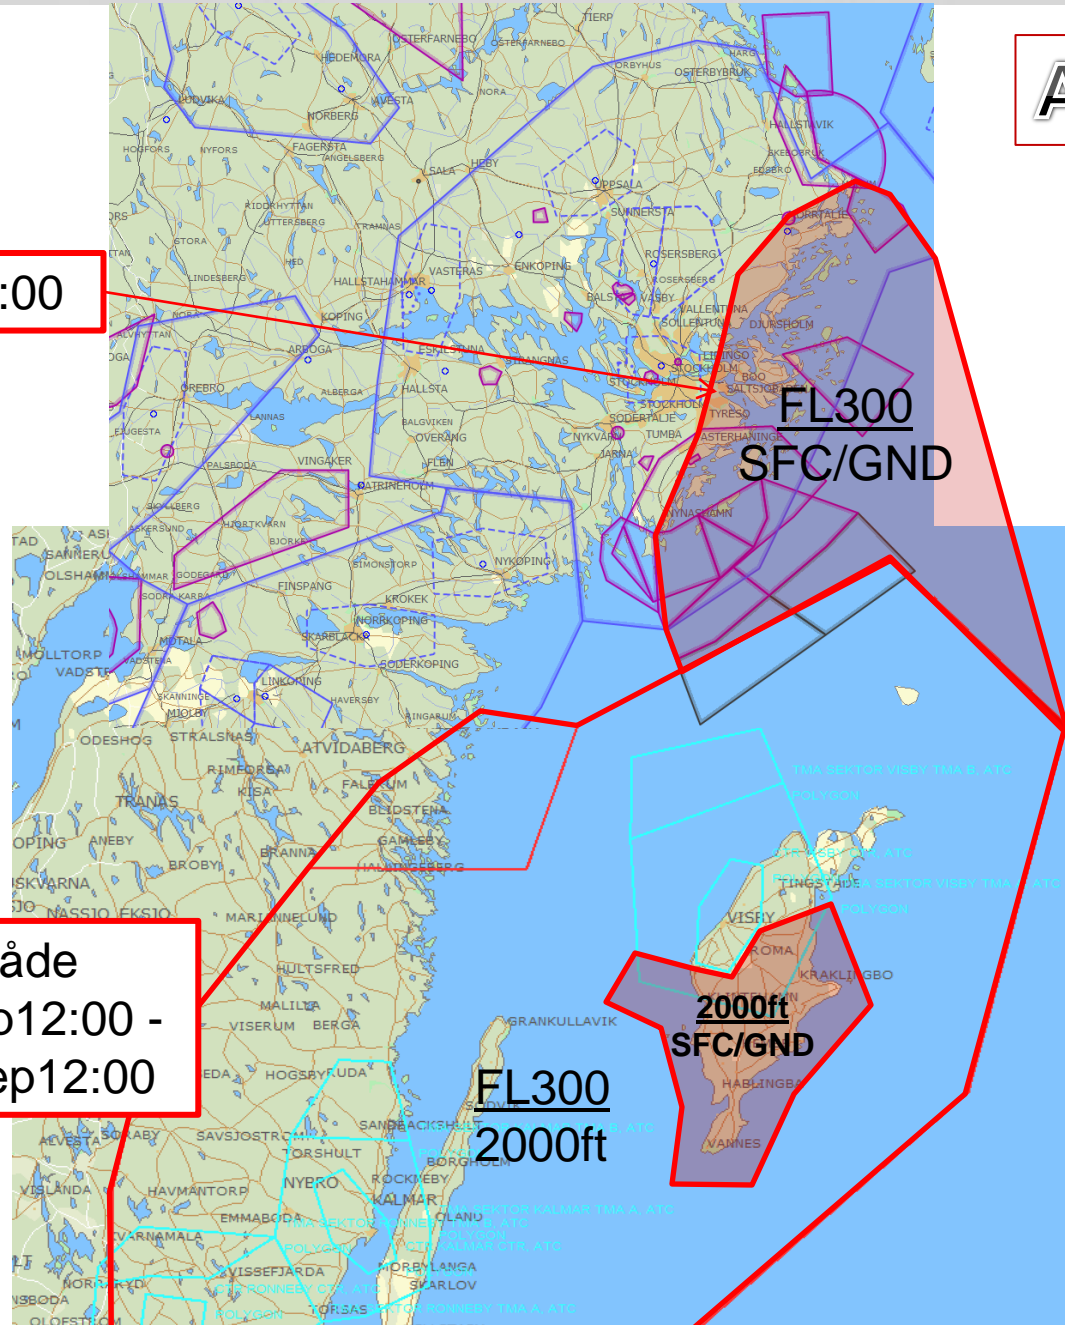

Marinövning mellan
Östersjöns strandstater,
NATO, US Navy Europa,
PFP-länder,

Deltagande flyg:
Hkp
Ev stridsflyg från Ronneby

TTP 16 – Luftrumsbehov

Flygövningstider:

V621. må 23 – tor 26 maj

V622. må 30 – tor 2 juni

FVÖ 16

Luftstridsområde
FL300
2000ft AMSL

R-område
Avsett för UAS
(ej fastställt)

NOCO 16

V36-V37

Marinövning mellan
Östersjöns strandstater,
NATO, US Navy Europa,
PFP-länder,

SWE FIR, endast G-luft
Västkusten

Arctic Challenge Exercise 2017 (ACE 17)

Tri-lateral övning mellan SWE/NOR/FIN
samt inbjudna länder.

Finland planeringsansvarig
IPC eso

F21 erfarenhetsmöte 15 sep

Airspace ACE17

FMÖ 17

Prel v 37-39
(NOCO: v 37-38)

IPC februari 2016
MPC september 2016
FCC maj 2017

Momentövningar

AURORA 17

ALT 1

Tisdag 26 Sep 14:00 – 18:00

Tis/ons 22:00 – 02:00

Luftstridsområde
fredag 22 sep 12:00 -
onsdag 27 sep 12:00

AURORA 17