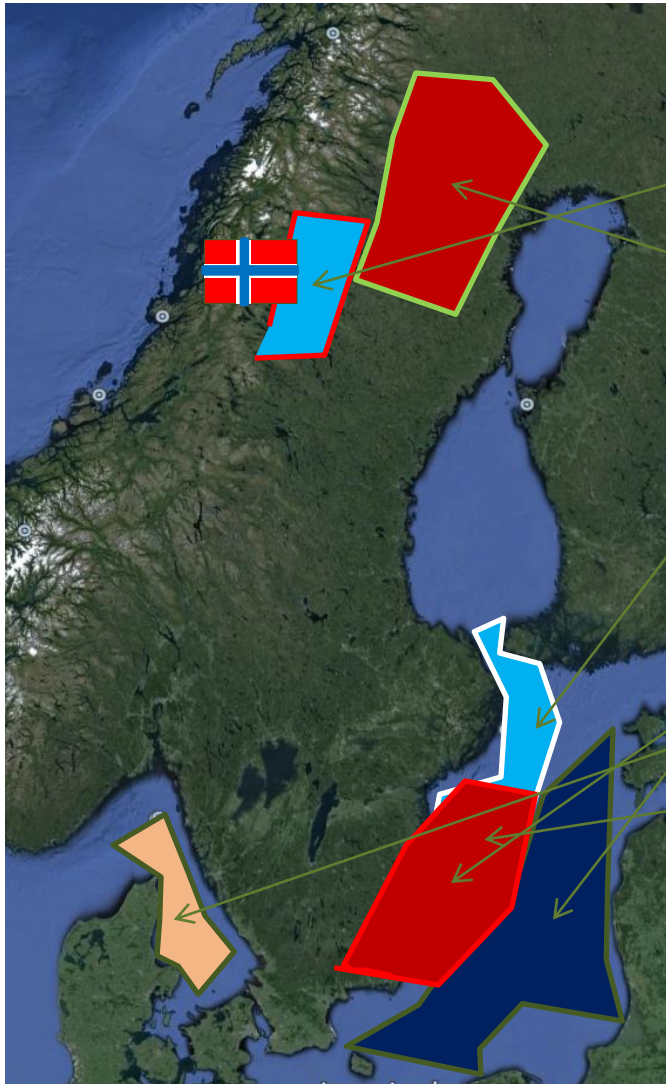

LIVEX 2016 + 2017

Övningar i luftrummet 2016

COLD RESPONSE16 – v 609 - 610

SWEFINEX16 – v 620 - 621

TTP16 – v 620 - 621

BALTOPS16 – v 623 - 624

FVÖ16 – v 635 - 636

NOCO16 – v 636 - 637

SWENEX16 – v 645 - 647

CR 16

V9-10

Norsk övning
Reservområden
i svenskt luftrum

Ledning av
AWACS/norsk CRC

SWEFINEX 16

V20-V21 ()

Östersjön

Marinövning mellan
Östersjöns strandstater,
NATO, US Navy Europa,
PFP-länder,

Deltagande flyg:
Hkp
Ev stridsflyg från Ronneby

TTP 16 – Luftrumsbehov

Flygövningstider:

V621. må 23 – tor 26 maj

V622. må 30 – tor 2 juni