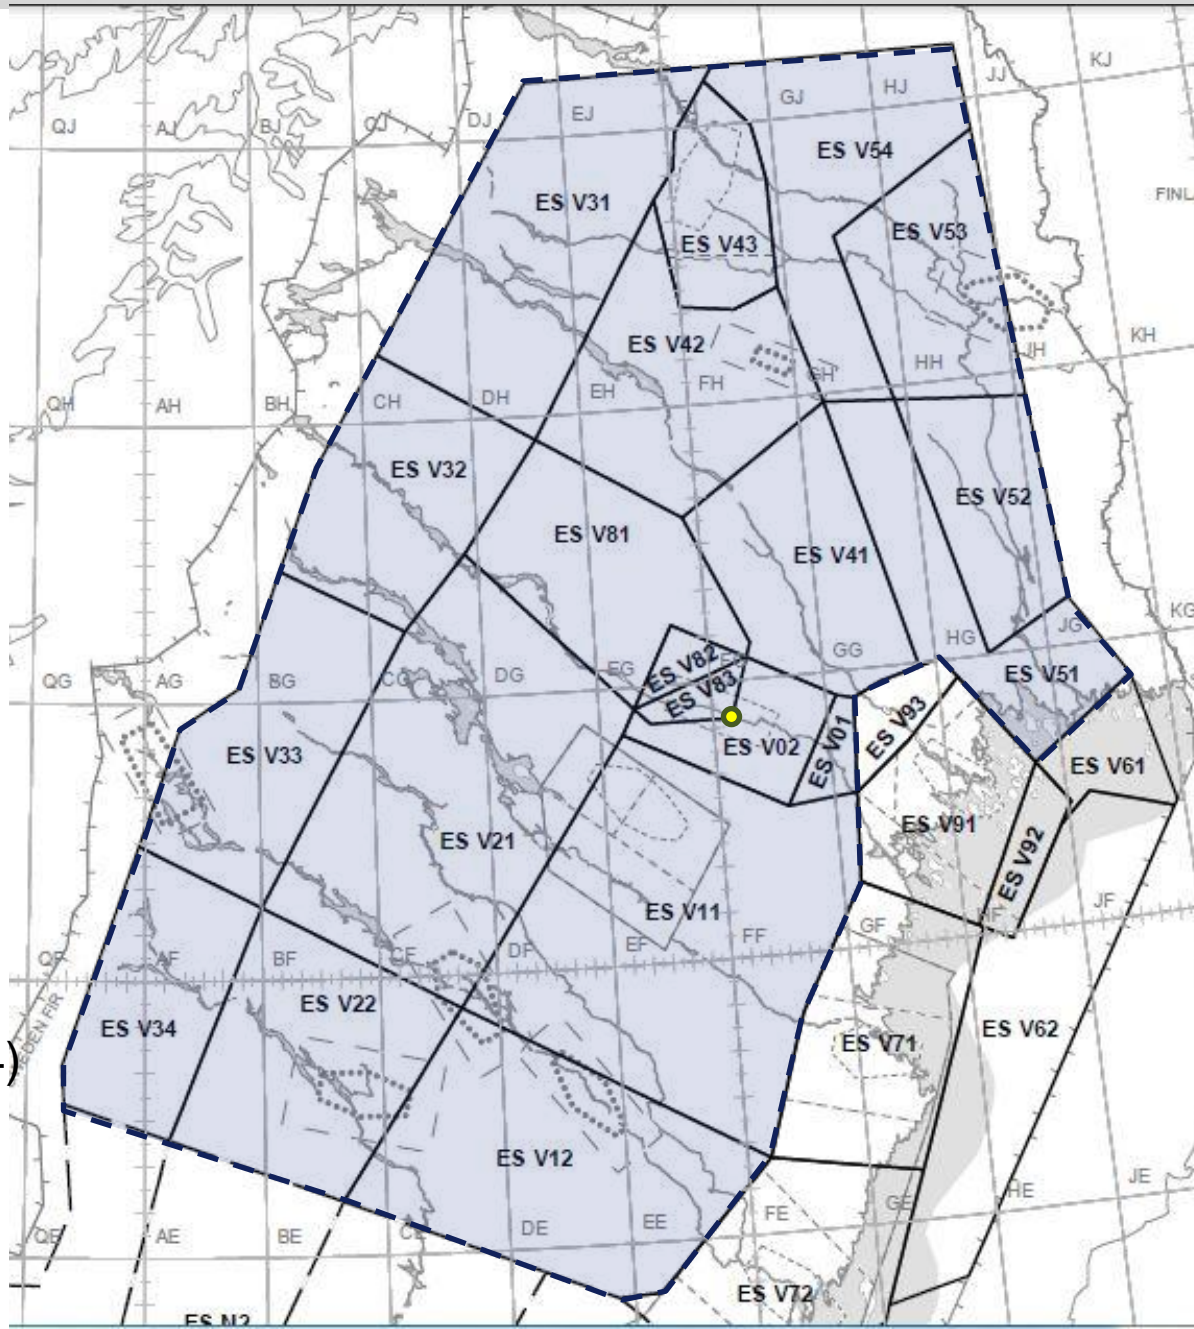

Marinövning mellan
Östersjöns strandstater,
NATO, US Navy Europa,
PFP-länder,

Deltagande flyg:
Hkp
Ev stridsflyg från Ronneby

TTP 16 – Luftrumsbehov

Flygövningstider:

V621. må 23 – tor 26 maj

V622. må 30 – tor 2 juni

Prel passtider:

Pass 1 09:00 – 10:15LT

Pass 2 11:00 – 12:15LT

Pass 3 13:00 – 14:15LT

Pass 4 15:00 – 17:00LT

Basering VID (F17, F7)

V621. SE

V622. SE + (NO, FI pass 4)

BALTOPS

V 24-25 (6-17 juni).

Marinövning mellan
Östersjöns strandstater,
US Navy Europa,
Fokus Baltstaterna

Ev. ledning från CRC
samt AWACS.
Alternativt enbart till FL 200

IPC 15 december
MPC 8-12 feb?

- Stridsflyg
- AAR
- CAS Ravlunda ?
- B52 Minfällning