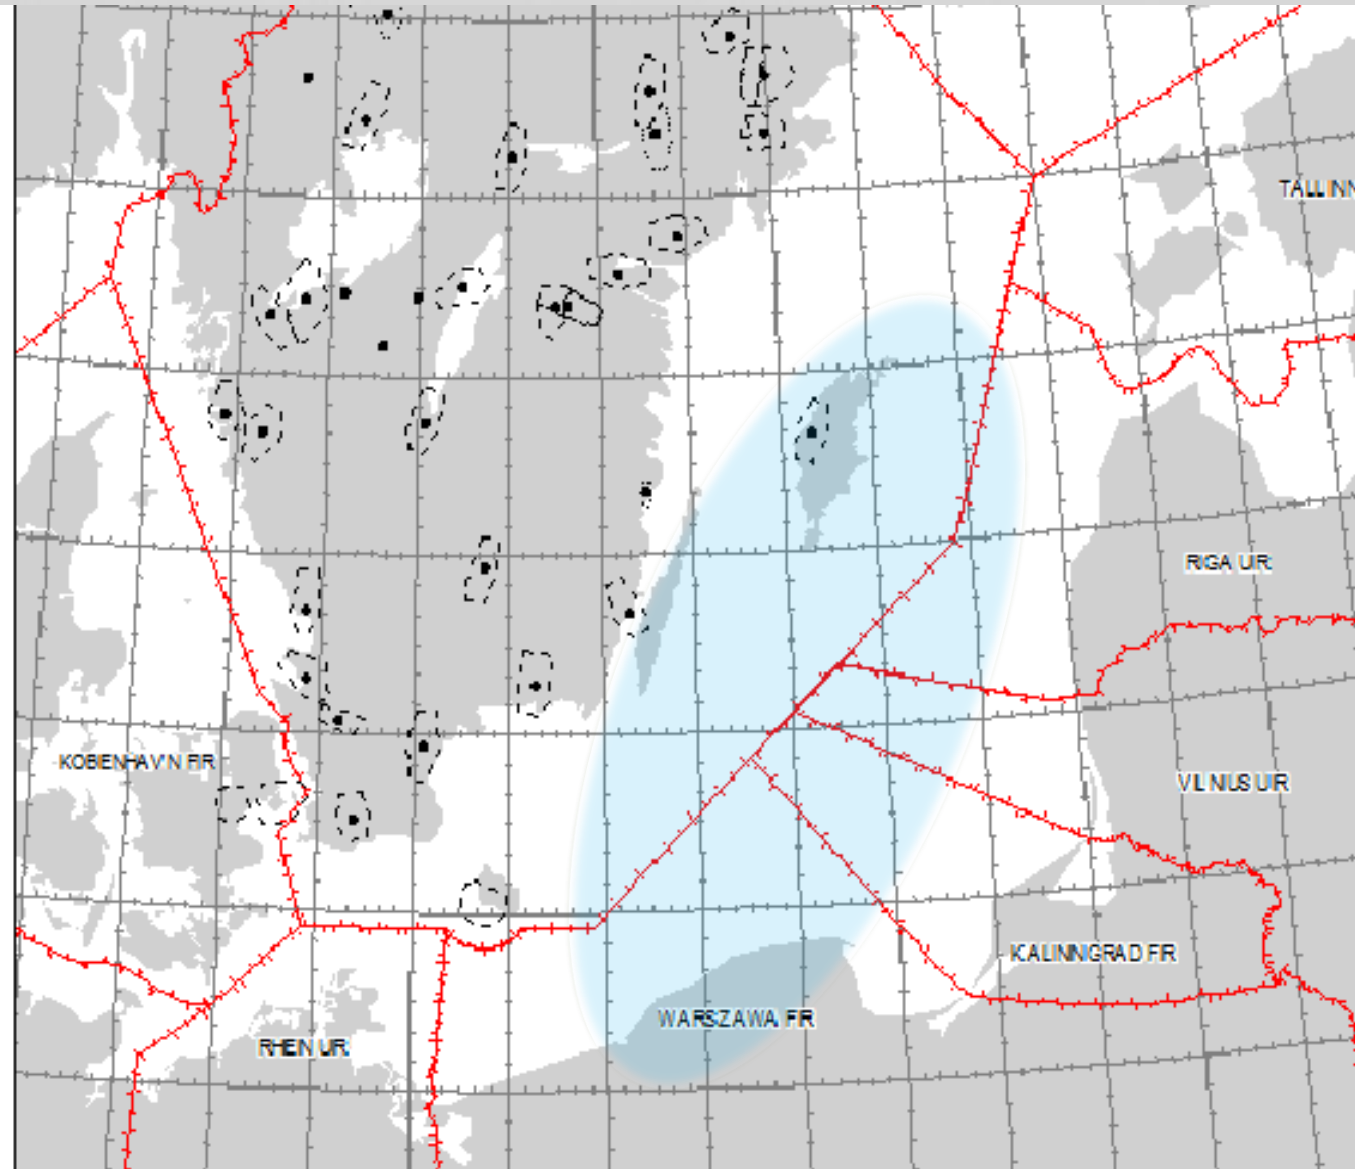

Marinövning mellan
Östersjöns strandstater,
NATO, US Navy Europa,
PFP-länder,

Deltagande flyg:
Hkp
Ev stridsflyg från Ronneby

TTP 16 – Luftrumsbehov

Flygövningstider:

V621. må 23 – tor 26 maj

V622. må 30 – tor 2 juni

FVÖ 16

Luftstridsområde
FL300
2000ft AMSL

R-område
Avsett för UAS
(ej fastställt)

NOCO 16

V36-V37

Marinövning mellan
Östersjöns strandstater,
NATO, US Navy Europa,
PFP-länder,

SWE FIR, endast G-luft
Västkusten

Arctic Challenge Exercise 2017 (ACE 17)

Tri-lateral övning mellan SWE/NOR/FIN
samt inbjudna länder.

Finland planeringsansvarig
IPC eso

F21 erfarenhetsmöte 15 sep

Airspace ACE17

FMÖ 17

Prel v 37-39
(NOCO: v 37-38)

IPC februari 2016
MPC september 2016
FCC maj 2017

Momentövningar

AURORA 17

ALT 1

Tisdag 26 Sep 14:00 – 18:00

Tis/ons 22:00 – 02:00

Luftstridsområde
fredag 22 sep 12:00 -
onsdag 27 sep 12:00

AURORA 17